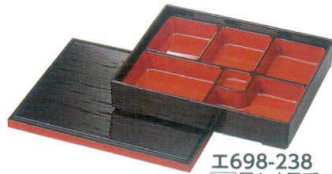

**I698-138**  
[A]8.5寸松花堂用  
トンカツ仕切朱天黒  
23.5×23.5×4cm JPN **1,200円**

[A]木目多用仕切  
**I698-148 (大)** (23.4cm)  
23.4×3.5cm (棒23.4×H3.5cm) JPN **400円**

**I698-158 (中)** (15.4cm)  
15.8×3.5cm (棒15.8×H3.5cm) JPN **380円**

**I698-168 (小)** (7.4cm)  
8×3.5cm (棒8×H3.5cm) JPN **350円**

**I698-178**  
[A]D.X8.5寸松花堂  
茶パール京露草内黒塗 (仕切別)  
26×26×6.5cm JPN **4,600円**

**I698-188**  
[A]8.5寸松花堂用  
十字仕切  
23.4×23.4×4cm JPN **320円**

**I698-198**  
[A]8.5寸松花堂用  
T字仕切 (一体型)  
23.4×12×3.9cm JPN **350円**

**I698-208**  
[A]8.5寸松花堂用  
点心仕切  
23.4×4cm (棒23.4×H4cm)×4本 JPN **800円**

[A]8.5寸松花堂用  
**I698-218** 7つ仕切Aタイプ (大×2、中×2)  
23.4×23.4×3.5cm (棒23.4×H3.5cm)×2、  
(棒15.8×H3.5cm)×2 JPN **1,560円**

**I698-228** 6つ仕切Aタイプ (大×2、小×2)  
23.4×23.4×3.5cm (棒23.4×H3.5cm)×2、  
(棒8×H3.5cm)×2 JPN **1,500円**