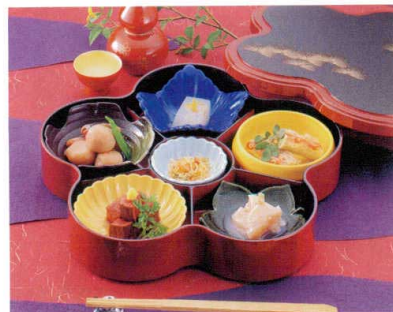

籠松花堂

1. **E699-148**
   A光梅弁当 朱パール若松(仕切別)
   33×30×5.9cm JPN 5,400円

1. **A**竹目光梅弁当 溜
   E699-158 蓋 2,300円
   33×30×2cm JPN
   E699-168 身 3,000円
   32×28.8×5.5cm JPN

1. **E699-178**
   A光梅弁当用仕切 朱天黒
   30.8×27.6×3.4cm JPN 1,800円

松花堂樹脂パーツ

1. **E699-188**
   TAABS3.8寸菊鉢
   溜 洗
   φ11.3×3.3cm JPN
   950円

1. **E699-198**
   TAABS3.8寸菊鉢
   銀塗 洗
   φ11.3×3.3cm JPN
   1,550円

1. **E699-208**
   A4寸丸鉢
   朱内金(段付)
   φ11.5×4.2cm JPN
   1,000円

1. **E699-218**
   AD.X角鉢
   朱天黒
   11.3×11.3×3.5cm JPN
   600円

1. **E699-228**
   TA若狭角鉢
   溜 洗
   11.5×11.5×3.4cm JPN
   1,050円

1. **E699-238**
   A正角皿
   朱刈黒
   11×11×1.2cm JPN
   750円

1. **E699-248**
   A扇型タレ付鉢
   黒内朱天黒
   11.1×11.1×3.7cm JPN
   900円

1. **E699-258**
   TA隅切タレ付角鉢
   赤絵 洗
   11.3×11.3×3.5cm JPN
   1,300円

1. **E699-268**
   A3.5寸片かご
   クリーム
   11.6×10.3×2.7cm JPN
   600円

1. **E699-278**
   A3.5寸片かご
   溜
   11.6×10.3×2.7cm JPN
   500円

1. **E699-288**
   A丸透かし鉢
   朱天金
   φ11.4×3.9cm JPN
   1,300円

1. **E699-298**
   A隅切透かし鉢
   黒天金
   11.3×11.3×4cm JPN
   1,350円

1. **E699-308**
   TAABS このは鉢(大)
   織部 洗
   13×10.5×3.4cm JPN
   1,150円

1. **E699-318**
   A角竹皿 溜
   11×11×1cm JPN
   850円

1. **E699-328**
   A長手タレ付鉢 朱天黒
   23×11.3×3.8cm JPN 1,250円

A ABS樹脂・熱可塑性樹脂 **TA** 耐熱ABS樹脂 [洗浄機可]
[洗] 洗浄機を利用される場合、設定温度を80℃以下でお願いします。

表示価格、仕様などは予告なく変更となる場合があります。最新情報はWEBサイトにて必ずご確認ください(廃番含)。