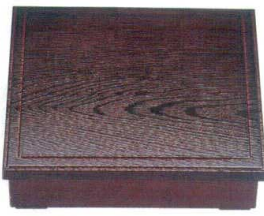

パンフレット番号	問合せ先	電話番号
20606-700	株式会社クイックパック	0564-59-3525

700 漆器 Lacquerware

漆器・木製品・その他

8.5寸木目松花堂

又700-018
[A]8.5寸木目松花堂 仕切別 黒瀾朱(内塗なし)
26×26×6.5cm JPN **1,750円**

又700-038
[A]8.5寸木目松花堂 仕切別 溜内黒
26×26×6.5cm JPN **2,300円**

又700-048
[A]8.5寸松花堂用
十字仕切
23.4×23.4×4cm JPN
310円

又700-058
[A]8.5寸松花堂用
T字仕切
23.4×23.4×4cm JPN
400円

又700-068
[A]8.5寸松花堂用
DX幕の内仕切 朱天黒
23.5×23.5×4cm JPN
1,100円

漆器
卓上小物
(床敷・漆器)

又700-078
[A]8.5寸松花堂用
舟型仕切 朱天黒
23.5×23.5×3.5cm JPN
1,500円