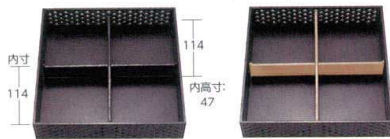

### 8寸長角京格子松花堂

漆器・木製品・その他

又701-018

〔A〕8寸長角京格子松花堂用六ツ仕切  
22.3×15.3×4cm JPN  
500円

〔A〕8寸長角京格子松花堂

又701-028 (蓋) 白木SL  
24.9×17.9×1.4cm JPN 2,800円  
又701-038 (親) 白木  
23.4×16.4×5.6cm JPN 2,850円

〔A〕8寸長角京格子松花堂

又701-048 (蓋) ブロンズメタルSL  
24.9×17.9×1.4cm JPN 3,200円  
又701-058 (親) ブロンズメタル  
23.4×16.4×5.6cm JPN 3,000円

漆器

卓上小物  
(床製・漆器)

### 8.5寸長角京格子松花堂

又701-068

〔A〕8.5寸 松花堂用  
十字仕切  
23.4×23.4×4cm JPN 310円

又701-078

〔A〕8.5寸 松花堂用  
十字仕切 白木調  
23.4×23.4×4cm JPN 800円

又701-088

〔A〕8.5寸 松花堂用  
井桁仕切  
23.3×23.3×4cm JPN 780円

又701-098