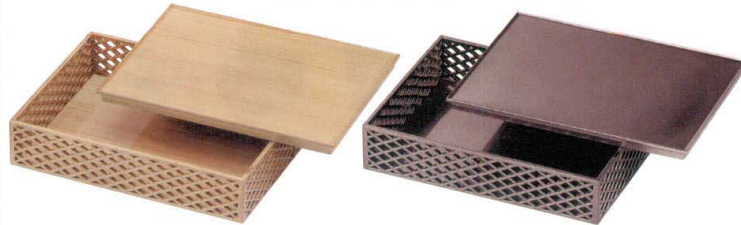

### 8寸長角京格子松花堂

漆器・木製品・その他

又701-018

〔A〕8寸長角京格子松花堂用六ツ仕切  
22.3×15.3×4cm JPN  
500円

〔A〕8寸長角京格子松花堂

又701-028 (蓋) 白木SL  
24.9×17.9×1.4cm JPN 2,800円  
又701-038 (親) 白木  
23.4×16.4×5.6cm JPN 2,850円

〔A〕8寸長角京格子松花堂

又701-048 (蓋) ブロンズメタルSL  
24.9×17.9×1.4cm JPN 3,200円  
又701-058 (親) ブロンズメタル  
23.4×16.4×5.6cm JPN 3,000円