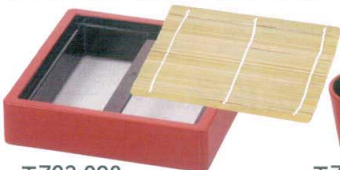

**E702-058**  
 [A] 1寸筋角ザルそばセイロ 黒天朱 (底板付) 本体  
 20.5×19.3×5.4cm JPN 2,000円  
**E702-068**  
 [竹] 竹ス (17×17cm) 1枚  
 17×17cm CHN 400円

**E702-078**  
 [A] 竹目つゆ入れ 黒内朱天黒  
 φ7.8×6.4cm JPN 450円  
**E702-088**  
 [A] 新薬味皿 朱天黒  
 φ7.8×0.5cm JPN 220円

漆器

卓上小物 (体装漆器)

敷紙

灰皿

**E702-098**  
 [A] D.X角ザルそばセイロ 朱 本体 (底板無)  
 19.7×19.7×4.7cm JPN 1,650円  
**E702-108**  
 [竹] 竹ス (17×17cm) 1枚  
 17×17cm JPN 400円

**E702-118**  
 [A] D.Xつゆ入れ 外朱天朱  
 φ8.8×6.3cm JPN 800円  
**E702-128**  
 [A] ヤクミ皿 黒天朱  
 φ8.8×1.1cm JPN 320円

**E702-138**  
 [A] 1寸筋盛そばセイロ 溜内朱 (底板付) 本体  
 21.8×14.2×5.7cm JPN 2,000円  
**E702-148**  
 [竹] 竹ス (18×12cm) 1枚  
 18×12cm CHN 400円

**E702-158**  
 [A] 角つゆ入れ 新溜  
 7.4×7.4×6cm JPN 700円  
**E702-168**  
 [A] 角ヤクミ皿 黒天朱  
 7.5×7.5×1.2cm JPN 370円