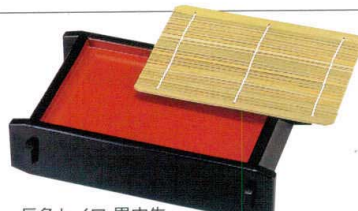

8寸丸布目そば皿 朱瀾黒
又703-058 [A]本体 750円
φ23.2×3cm JPN
又703-068 竹ス 450円
19.8cm etc.(竹)
又703-078 [PP]PP竹ス 400円
19.6cm JPN
又703-088 [PP]丸強化PP竹ス クリーム 400円
19.6cm JPN

7寸角布目そば皿 溜
又703-098 [A]本体 900円
21×21×3cm JPN
又703-108 竹ス 420円
17.3×17.3cm etc.(竹)
又703-118 [PP]PP竹ス 400円
17.1×17.1cm JPN
又703-128 [PP]正角強化PP竹ス クリーム 400円
17.1×17.1cm JPN

7寸角布目そば皿 朱瀾黒
又703-138 [A]本体 750円
21×21×3cm JPN
又703-148 竹ス 420円
17.3×17.3cm etc.(竹)
又703-158 [PP]PP竹ス 400円
17.1×17.1cm JPN
又703-168 [PP]正角強化PP竹ス クリーム 400円
17.1×17.1cm JPN

ミニセイロ 黒内朱
又703-178 [A]本体(底板付) 2,100円
17×15.4×6.1cm JPN
又703-188 竹ス 380円
11.5×11.5cm etc.(竹)
又703-198 [PP]正角強化PP竹ス クリーム 390円
11.5×11.5cm JPN

角セイロ 黒内朱
又703-208 [A]本体(底板付) 3,000円
22.5×20.8×5.9cm JPN
又703-218 竹ス 420円
17.3×17.3cm etc.(竹)
又703-228 [PP]PP竹ス 400円
17.1×17.1cm JPN
又703-238 [PP]正角強化PP竹ス クリーム 400円
17.1×17.1cm JPN

長角セイロ 黒内朱
又703-248 [A]本体(底板付) 2,650円
23.6×15.8×6.1cm JPN
又703-258 竹ス 390円
18×12.3cm etc.(竹)
又703-268 [PP]PP竹ス 400円
17.5×12cm JPN
又703-278 [PP]長角強化PP竹ス クリーム 400円
18×12.1cm JPN