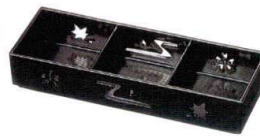

エ705-128
[A] 長手いさざかご 黒
20×15.1×3cm JPN
1,100円

エ705-138
[A] 飛鳥丸手提盛器
黒
17.5×φ16×22.5cm JPN
2,100円

エ705-148
[A] 飛鳥角手提盛器
黒
14.5×12.5×22.5cm JPN
2,250円

エ705-158
[A] 5寸片手桶
朱に帯黒 本体
14.8×φ13.9×11.8cm JPN
1,900円

エ705-168
[A] 5寸片手桶 白木金帯 本体
14.8×φ13.9×11.8cm JPN 2,250円
エ705-178
[A] 5寸片手桶用 ABS目皿
φ11.9×2cm JPN 900円

エ705-188
[A] 4寸両手桶
白木帯金
φ12×7.5cm
内寸 φ10.5cm JPN
1,300円

エ705-198
[A] 4寸両手桶
溜帯金
φ12×7.5cm
内寸 φ10.5cm JPN
1,500円

エ705-208
[A] 3連珍珠台 新黒石目(小)
24.5×9.3×3.5cm・穴内寸(小)6.2×6.2cm JPN 1,750円
エ705-218
[A] 3連珍珠台 新黒石目(大)
27.3×10.3×4cm・穴内寸(大)6.9×6.9cm JPN 1,950円

エ705-228
[A] 三点珍珠台 新黒石目
26.1×9.1×1.6cm・穴内寸5.1×φ0.6cm JPN 1,200円
エ705-238
[A] 三点珍珠台 本朱塗
26.1×9.1×1.6cm・穴内寸5.1×φ0.6cm JPN 1,100円

エ705-248
[A] 9寸固定三点珍珠入れ 黒内塗
27.8×9.1×4.8cm・マス内寸8.8×8.8cm JPN 1,900円
エ705-258
[A] 8.5寸固定三点珍珠入れ 黒内塗
25.4×8.8×4.8cm・マス内寸8×8×4cm JPN 1,800円