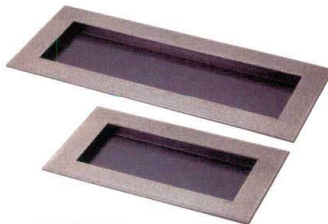

エ705-288
[A] 1寸幅付長角無地皿 銀鱗内乾漆
32.9×13.6×2cm・内寸27.3×8×11.3cm JPN 2,000円
エ705-298
[A] 8寸幅付長角益皿 銀鱗内乾漆
23×13.3×2cm・内寸17.5×7.8×11.3cm JPN 1,500円