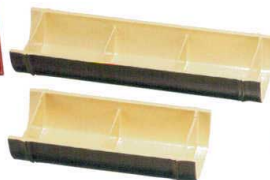

エ705-328
[A] 竹取盛器 三点盛り若竹
29.8×10.1×4.8cm JPN 3,300円
エ705-338
[A] 竹取盛器 二点盛り若竹
21×10.1×4.8cm JPN 3,000円