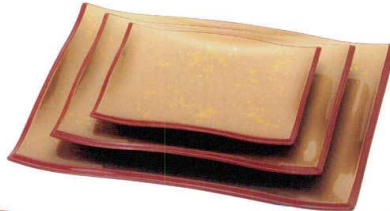

E707-058
[TA]ニューアースプレート
長角 色紙金箔 [S・H塗] [洗]
27.4×16.5×1.5cm JPN **2,300円**

E707-068
[TA]ニューアースプレート
正角 色紙金箔 [S・H塗] [洗]
27.4×27.4×1.5cm JPN **3,600円**

[S・H塗] 表面が硬質でキズ・ヨコレを防ぎます。

軽量ABSこね鉢

[A]こね鉢 黒内朱
E707-078 9寸 φ26.3×8.3cm JPN **2,700円**
E707-088 R0.5寸 φ31.1×8.3cm JPN **4,500円**
E707-098 R2寸 φ36×9.6cm JPN **6,200円**

盛器

[A]清流盛器 色紙金箔 測朱 [S・H塗]
E707-118 (小) 27×22.7×3.3cm JPN **3,200円**
E707-128 (中) 35.7×29.6×4.1cm JPN **4,400円**
E707-138 (大) 45.9×38.7×4.7cm JPN **7,600円**
E707-108 [A]尺2寸長手清流盛器 色紙金箔 測朱 [S・H塗] 35.5×14.8×4.1cm JPN **3,200円**

肉皿

[TA]長角肉皿 黒(塗無) [エンボス加工] [洗]
E707-148 21cm 21×16.6×3.3cm JPN **1,350円**
E707-158 26cm 26×20.6×4cm JPN **1,700円**
E707-168 30cm 30×23.8×4cm JPN **2,300円**

[TA]角肉皿 黒(塗無) [エンボス加工] [洗]
E707-178 14.5cm角 14.5×14.5×3cm(0.5~1人用) JPN **850円**
E707-188 16cm角 16.5×16.5×3.2cm(1人用) JPN **900円**
E707-198 20cm角 20.2×20.2×3.2cm(2人用) JPN **1,050円**
E707-208 24cm角 24×24×3.3cm(3人用) JPN **1,500円**
E707-218 27cm角 27×27×3.3cm(5人用) JPN **1,900円**