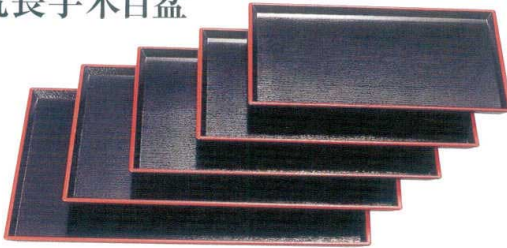

清流長手木目盆

[A]清流長手木目盆 黒天朱

又708-278 尺1	34×24.6×1.5cm JPN	1,070円
又708-288 尺2	36×26×1.5cm JPN	1,220円
又708-298 尺3	39.4×28.4×1.5cm JPN	1,420円
又708-308 尺4	42.4×30.4×1.5cm JPN	1,860円
又708-318 尺5	45.6×32.8×1.5cm JPN	2,100円

[A]清流長手木目盆 黒天朱SL [[ノンスリップ加工]](#)

又708-328 尺1	34×24.6×1.5cm JPN	1,380円
又708-338 尺2	36×26×1.5cm JPN	1,520円
又708-348 尺3	39.4×28.4×1.5cm JPN	1,830円
又708-358 尺4	42.4×30.4×1.5cm JPN	2,400円
又708-368 尺5	45.6×32.8×1.5cm JPN	2,750円

[A]清流長手木目盆 溜

又708-378 尺1	34×24.6×1.5cm JPN	1,200円
又708-388 尺2	36×26×1.5cm JPN	1,400円
又708-398 尺3	39.4×28.4×1.5cm JPN	1,650円
又708-408 尺4	42.4×30.4×1.5cm JPN	2,080円
又708-418 尺5	45.6×32.8×1.5cm JPN	2,480円

[A]清流長手木目盆 溜SL [[ノンスリップ加工]](#)

又708-428 尺1	34×24.6×1.5cm JPN	1,700円
又708-438 尺2	36×26×1.5cm JPN	1,900円
又708-448 尺3	39.4×28.4×1.5cm JPN	2,250円
又708-458 尺4	42.4×30.4×1.5cm JPN	2,800円
又708-468 尺5	45.6×32.8×1.5cm JPN	3,100円