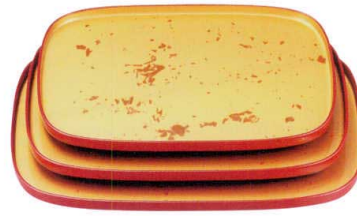

[A] 正角木目盆 黒天朱
E713-228 8寸 24.2×24.2×2cm JPN **1,130円**
E713-238 9寸 27.5×27.5×2cm JPN **1,430円**
E713-248 尺0寸 30.5×30.5×2cm JPN **1,730円**
E713-258 尺1寸 33.5×33.5×2cm JPN **2,100円**
E713-268 尺2寸 36.7×36.7×2.5cm JPN **2,350円**

[A] 正角木目盆 朱天黒NS **フンスリップ加工**
E713-278 8寸 24.2×24.2×2cm JPN **1,450円**
E713-288 9寸 27.5×27.5×2cm JPN **1,850円**
E713-298 尺0寸 30.5×30.5×2cm JPN **2,450円**
E713-308 尺1寸 33.5×33.5×2cm JPN **2,750円**
E713-318 尺2寸 36.7×36.7×2.5cm JPN **3,300円**

[A] 新小判盆 色紙金箔洩朱
E713-328 尺2寸 36.5×27.8×2cm JPN **3,400円**
E713-338 尺3寸 39.2×30×2cm JPN **3,900円**
E713-348 尺4寸 43×32.8×2cm JPN **4,450円**