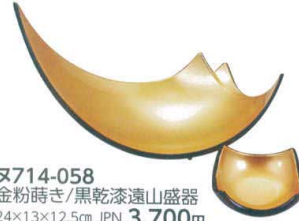

## 714 漆器 Lacquerware

漆器・木製品・その他

漆器

卓上小物  
（漆製・漆面）

敷紙

灰皿

又714-018  
二色金箔三日月盛器  
15.8×11.6×12.6cm JPN 3,250円

又714-038  
二色金箔日月かまくら盛器(小)  
14.7×12×10.1cm JPN 3,550円

又714-058  
金粉時き/黒乾漆遠山盛器  
24×13×12.5cm JPN 3,700円

又714-028  
黒内金粉時ミニがんご鉢  
φ6.4×3.1cm JPN 1,200円

又714-048  
二色金箔日月かまくら盛器(大)  
16.7×14×12.1cm JPN 3,800円

又714-068  
金粉時き冠千代口  
7.8×7.8×3.5cm JPN 1,700円

耐熱 長角さざ波盛皿