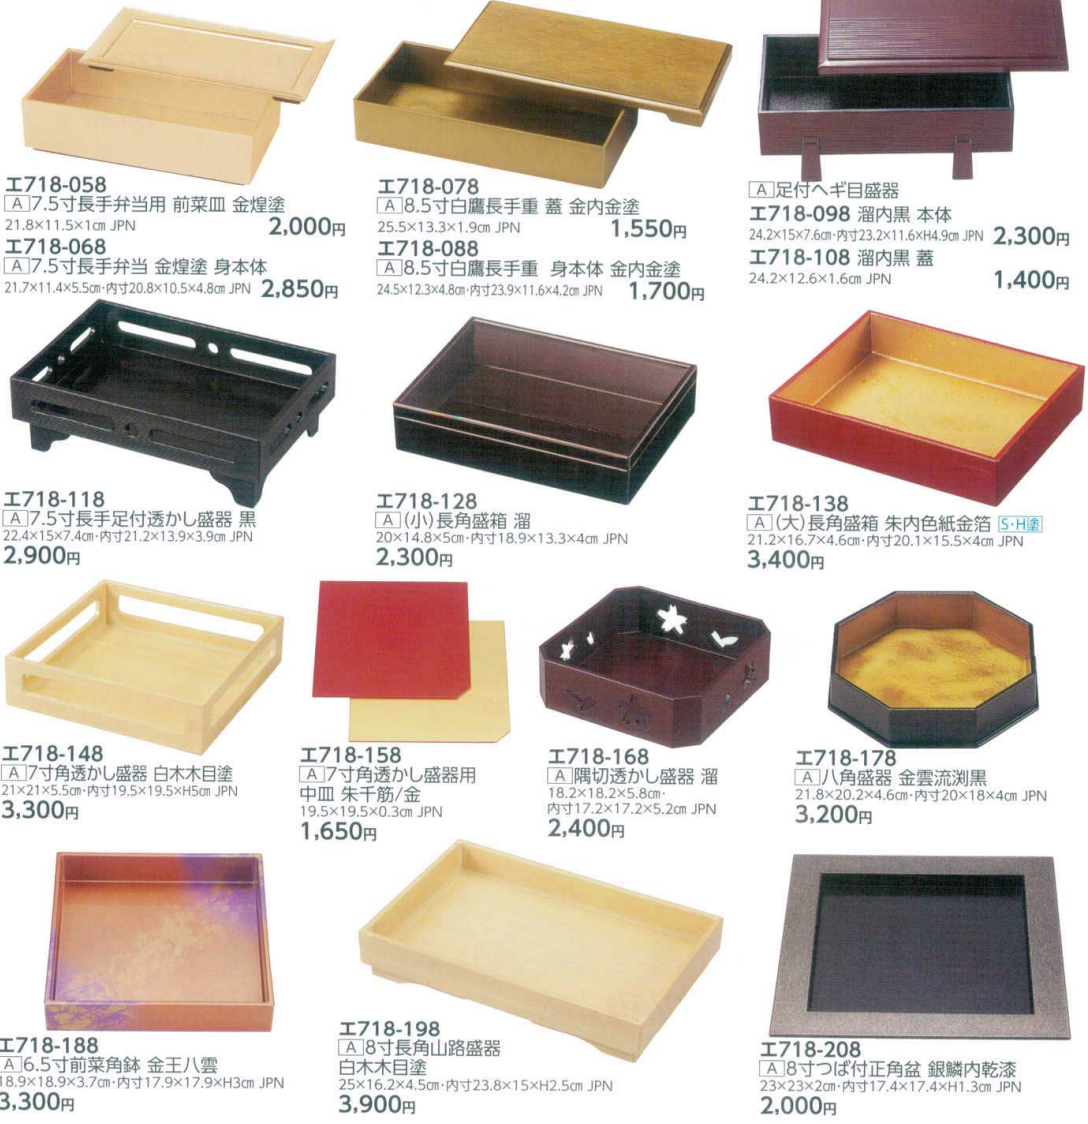

パンフレット番号	問合せ先	電話番号
20606-718	株式会社クイックパック	0564-59-3525

718 漆器 Lacquerware

漆器・木製品・その他

漆器
卓上小物
(木製・漆面)
敷紙
灰皿

E718-058
[A]7.5寸長手弁当用 前菜皿 金煌塗
21.8×11.5×1cm JPN 2,000円
E718-068
[A]7.5寸長手弁当 金煌塗 身本体
21.7×11.4×5.5cm・内寸20.8×10.5×4.8cm JPN 2,850円

E718-078
[A]8.5寸白鷹長手重 蓋 金内金塗
25.5×13.3×1.9cm JPN 1,550円
E718-088
[A]8.5寸白鷹長手重 身本体 金内金塗
24.5×12.3×4.8cm・内寸23.9×11.6×4.2cm JPN 1,700円

[A]足付へぎ目盛器
E718-098 溜内黒 本体
24.2×15×7.6cm・内寸23.2×11.6×H4.9cm JPN 2,300円
E718-108 溜内黒 蓋
24.2×12.6×1.6cm JPN 1,400円

E718-118
[A]7.5寸長手足付透かし盛器 黒
22.4×15×7.4cm・内寸21.2×13.9×3.9cm JPN 2,900円

E718-128
[A](小)長角盛箱 溜
20×14.8×5cm・内寸18.9×13.3×4cm JPN 2,300円

E718-138
[A](大)長角盛箱 朱内色紙金箔 [S・H塗]
21.2×16.7×4.6cm・内寸20.1×15.5×4cm JPN 3,400円

E718-148
[A]7寸角透かし盛器 白木目塗
21×21×5.5cm・内寸19.5×19.5×H5cm JPN 3,300円

E718-158
[A]7寸角透かし盛器用
中皿 朱干筋/金
19.5×19.5×0.3cm JPN 1,650円

E718-168
[A]隅切透かし盛器 溜
18.2×18.2×5.8cm・
内寸17.2×17.2×5.2cm JPN 2,400円

E718-178
[A]八角盛器 金雲流洩黒
21.8×20.2×4.6cm・内寸20×18×4cm JPN 3,200円