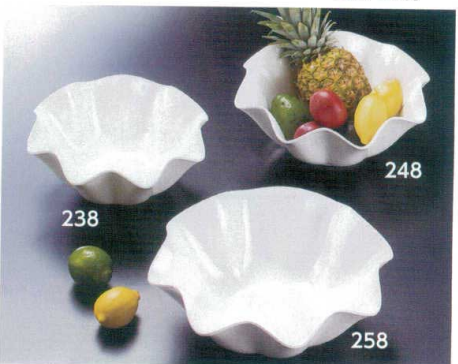

パンフレット番号	問合せ先	電話番号
20606-726	株式会社クイックパック	0564-59-3525

726 漆器 Lacquerware

ブッフェ盛皿・盛鉢 Melamine Ware ※軽くて、破損に強い!

漆器・木製品・その他

漆器

卓上小物
(床敷・漆器)

敷紙

灰皿

[M] 細測付丸盛鉢
 又726-018 11.6cm φ11.6×4.8cm etc. 1,120円
 又726-028 12.8cm φ12.8×5cm etc. 1,300円
 又726-038 14cm φ14×5.5cm etc. 1,550円
 又726-048 15cm φ15×5.7cm etc. 1,550円
 又726-058 19cm φ19×7.1cm etc. 2,200円
 又726-068 21cm φ21×8cm etc. 2,850円
 又726-078 23cm φ23.2×8.5cm etc. 3,650円

[M] 隅丸長角盛皿
 又726-118 4.4cm
 44.5×22×4.5cm etc. 10,300円
 又726-128 50cm
 49.5×27.5×5cm etc. 14,500円
 又726-138 56cm
 56×32.5×5cm etc. 17,200円
 又726-148 71cm
 71×40.5×5cm etc. 26,000円

[M] 大葉盛鉢
 又726-158 14cm 14×7×2.5cm etc. 1,050円
 又726-168 19cm 19.3×10.2×3.5cm etc. 2,000円
 又726-178 25cm 24.7×13.5×4.6cm etc. 3,200円
 又726-188 31cm 31.5×17×5.6cm etc. 5,700円
 又726-198 39cm 38.9×20.8×6.6cm etc. 8,000円
 又726-208 50cm 50×24×6cm etc. 9,500円
 又726-218 52cm 51.7×28.3×8.5cm etc. 12,500円
 又726-228 59cm 58.7×32×9cm etc. 15,500円

[M] ウェーブ丸盛皿
 又726-088 30cm φ30.5×5.3cm etc. 5,200円
 又726-098 35cm φ35.6×5.9cm etc. 8,400円
 又726-108 40cm φ40.6×6.4cm etc. 10,700円

[M] ウェーブ丸盛鉢
 又726-238 28cm φ28.6×12cm etc. 7,200円
 又726-248 31cm φ31.6×12.5cm etc. 9,400円
 又726-258 35cm φ34.6×13cm etc. 12,200円