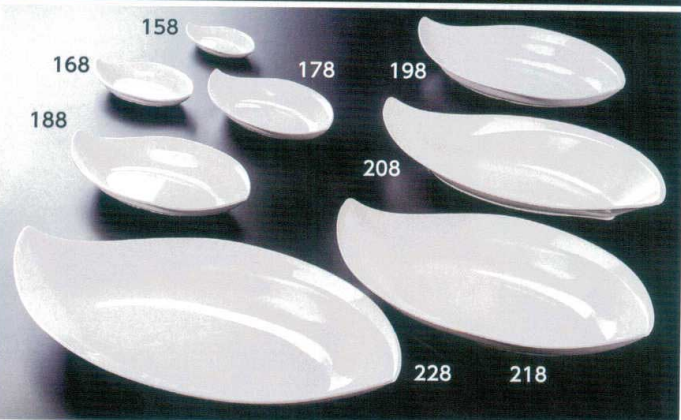

パンフレット番号	問合せ先	電話番号
20606-726	株式会社クイックパック	0564-59-3525

726 漆器 Lacquerware

ブッフェ盛皿・盛鉢 Melamine Ware ※軽くて、破損に強い!

漆器・木製品・その他

漆器

卓上小物
(床敷・漆器)

敷紙

灰皿

[M] 細測付丸盛鉢
 又726-018 11.6cm φ11.6×4.8cm etc. 1,120円
 又726-028 12.8cm φ12.8×5cm etc. 1,300円
 又726-038 14cm φ14×5.5cm etc. 1,550円
 又726-048 15cm φ15×5.7cm etc. 1,550円
 又726-058 19cm φ19×7.1cm etc. 2,200円
 又726-068 21cm φ21×8cm etc. 2,850円
 又726-078 23cm φ23.2×8.5cm etc. 3,650円

[M] 隅丸長角盛皿
 又726-118 4.4cm
 44.5×22×4.5cm etc. 10,300円
 又726-128 50cm
 49.5×27.5×5cm etc. 14,500円
 又726-138 56cm
 56×32.5×5cm etc. 17,200円
 又726-148 71cm
 71×40.5×5cm etc. 26,000円

[M] 大葉盛鉢
 又726-158 14cm 14×7×2.5cm etc. 1,050円
 又726-168 19cm 19.3×10.2×3.5cm etc. 2,000円
 又726-178 25cm 24.7×13.5×4.6cm etc. 3,200円
 又726-188 31cm 31.5×17×5.6cm etc. 5,700円
 又726-198 39cm 38.9×20.8×6.6cm etc. 8,000円
 又726-208 50cm 50×24×6cm etc. 9,500円
 又726-218 52cm 51.7×28.3×8.5cm etc. 12,500円
 又726-228 59cm 58.7×32×9cm etc. 15,500円

[M] ウェーブ丸盛皿
 又726-088 30cm φ30.5×5.3cm etc. 5,200円
 又726-098 35cm φ35.6×5.9cm etc. 8,400円
 又726-108 40cm φ40.6×6.4cm etc. 10,700円

[M] ウェーブ丸盛鉢
 又726-238 28cm φ28.6×12cm etc. 7,200円
 又726-248 31cm φ31.6×12.5cm etc. 9,400円
 又726-258 35cm φ34.6×13cm etc. 12,200円