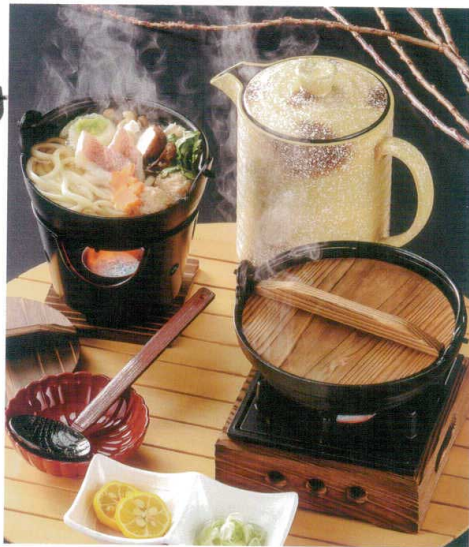

段付き

[AL・木]アルミふるさと鍋内段付

又732-038 15cm 黒(休蓋付) 16.2×14.8×14.8cm JPN **2,350円**

又732-048 15cm 木蓋のみ φ13.5×2cm JPN **550円**

又732-058 15cm 黒親のみ 16.2×14.8×14.8cm JPN **1,800円**

又732-068 18cm 黒(休蓋付) 20.3×18.6×17.8cm JPN **3,550円**

又732-078 18cm 木蓋のみ φ16.8×2.5cm JPN **750円**

又732-088 18cm 黒親のみ 20.3×18.6×17.8cm JPN **2,800円**

[AL・木]アルミふるさと鍋内段無

又732-098 15cm 黒(休蓋付) 16.2×14.8×14.8cm JPN **2,150円**

又732-108 15cm 木蓋のみ φ13.5×2cm JPN **550円**

又732-118 15cm 黒親のみ 16.2×14.8×14.8cm JPN **1,600円**

又732-128 18cm 黒(休蓋付) 20.3×18.6×17.8cm JPN **6,200円**

又732-138 18cm 木蓋のみ φ16.8×2.5cm JPN **1,300円**

又732-148 18cm 黒親のみ 20.3×18.6×17.8cm JPN **4,900円**