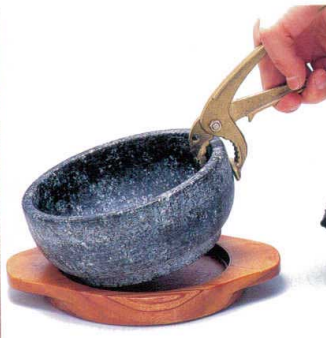

漆器・木製品・その他

漆器

卓上小物  
(休製・漆器)

敷紙

灰皿

- 又735-098
- STビビンバ鉢  
ハンドキャリー  
23.3×5.3cm JPN  
4,500円

- 又735-108
- ALアルミヤットコ 黒  
20.8×7.9×3.5cm JPN  
2,600円
- 又735-118
- 鉢 18cm 真鍮ヤットコ  
18×7.5×2.8cm JPN  
2,450円