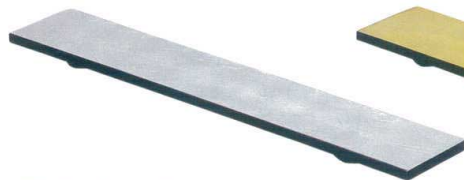

ワ740-088 (木)長盛器(黒/朱)
55×13×3.5cm CHN 6,200円

ワ740-098 (木)長盛器(黒)
55×13×3.5cm CHN 6,200円
ワ740-108 (木)長盛器(細形)(黒)
53×9×3.5cm CHN 5,700円

ワ740-118 (木)長盛器(細形)(朱/黒)
53×9×3.5cm CHN 8,500円

ワ740-128 長角黒盛器(大)
50×12×H2cm VNM 6,200円
ワ740-138 長角黒盛器(小)
35×12×H2cm VNM 4,400円