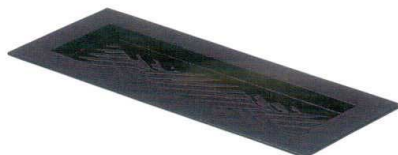

ワ740-208 (P)布測盛台
33×13.5×2cm JPN 1,550円

表示価格、仕様などは予告なく変更となる場合があります。最新情報はWEBサイトにて必ずご確認ください(廃番含)。