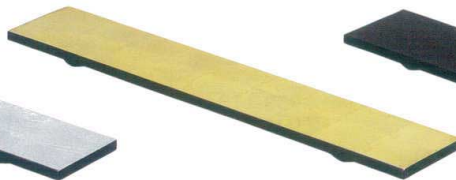

ワ740-188 長角黒盛器(細長形)
45×8×1.9cm CHN 5,200円
ワ740-198 長角黒盛器(細短形)
35×7×1.5cm CHN 3,800円

ワ740-168 長角金盛器(細長形)
45×8×1.9cm VNM 6,000円
ワ740-178 長角金盛器(細短形)
35×7×1.5cm VNM 4,600円