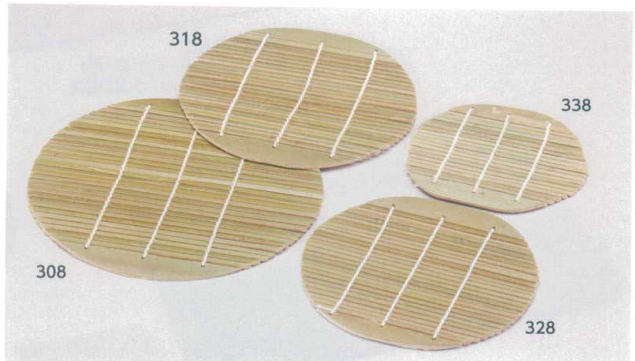

- ワ742-188 白竹高台付盛器(尺3) φ39×8cm CHN 6,650円
- ワ742-198 白竹高台付盛器(尺) φ30×8cm CHN 5,250円

ワ742-268 小笹皿(特大)
31×12cm CHN 1,050円

ワ742-278 小笹皿(大)
23×11.5cm CHN 900円

ワ742-288 小笹皿(中)
18×9cm CHN 670円

ワ742-298 小笹皿(小)
15×9cm CHN 670円

- ワ742-208 白竹ユリ籠カズラ付(大) φ19×H6cm CHN 1,700円
- ワ742-218 白竹ユリ籠カズラ付(中) φ15×H6cm CHN 1,550円
- ワ742-228 白竹ユリ籠カズラ付(小) φ12.5×H5cm CHN 1,400円

- ワ742-238 染竹ユリ籠カズラ付(大) φ19×H6cm CHN 2,100円
- ワ742-248 染竹ユリ籠カズラ付(中) φ15×H6cm CHN 1,950円
- ワ742-258 染竹ユリ籠カズラ付(小) φ12.5×H5cm CHN 1,800円