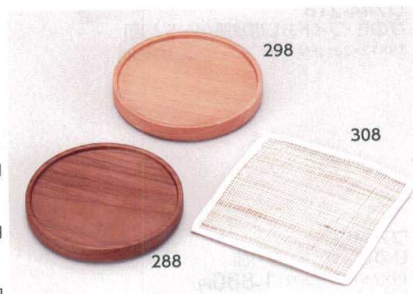

220円

表示価格、仕様などは予告なく変更となる場合があります。最新情報はWEBサイトにて必ずご確認ください(廃番含)。