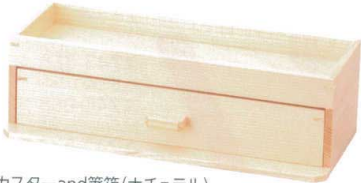

U744-048 宴カトラリーケース(目摺り)
25×11×4cm CHN 2,550円

W744-028 カスターand箸箱(ナチュラル)
27×12×8cm JPN 10,480円