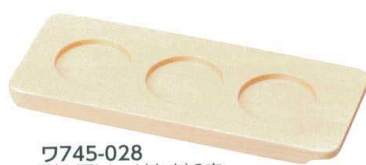

|           |             |              |
|-----------|-------------|--------------|
| パンフレット番号  | 問合せ先        | 電話番号         |
| 20606-745 | 株式会社クイックパック | 0564-59-3525 |

Tabletop Items 卓上小物(木製・漆器) 745

漆器・木製品・その他

漆器

卓上小物  
休製・漆器

敷紙

灰皿

ワ745-028  
利き酒トレイ(白木)3穴  
22×9×1.5cm JPN 3,500円

ワ745-048  
タモ・三ツ穴プレート クリアー  
27×8×1.8cm CHN 3,500円

ワ745-018  
利き酒トレイ(焼杉)3穴  
22×9×1.5cm JPN 3,030円

ワ745-038  
タモ・三ツ穴プレート ブラウン  
27×8×1.8cm CHN 3,500円

ワ745-068  
8.0 小判盆 小判 根来  
24.7×16.5×1.6cm CHN 3,660円

ワ745-088  
小長トレイ 長角 根来  
25×18×1.6cm CHN 2,630円

ワ745-058  
8.0 小判盆 小判 曙  
24.7×16.5×1.6cm CHN 3,660円