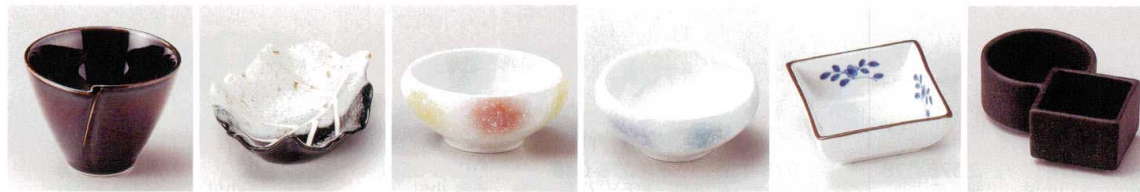

パンフレット番号	問合せ先	電話番号
20606-77	株式会社クイックパック	0564-59-3525

Small / Spice / Sauce Bowl 小付 77

ネ077-018 漆ブラウントジメ小付 φ7.7×6cm (磁) JPN 1,300円  
 ウ077-028 白雪葉型小付 φ11.8×9.4×4.2cm (磁) JPN 1,290円  
 タ077-038 橙黄くくり中付 φ9.8×4.6cm (磁) JPN 1,360円  
 タ077-048 淡青くくり中付 φ9.8×4.6cm (磁) JPN 1,360円  
 ウ077-058 染付草花四角小付 7.6×7.6×3cm (磁) JPN(イングリ) 1,240円  
 ア077-068 二連 備前風小付 12×7.3×3.6cm (磁) JPN 1,300円

ア077-078 二連粉引小付 12×7.3×3.6cm (磁) JPN 1,300円  
 テ077-088 粉引三角3.0小鉢 9×9×4.8cm (陶) JPN 1,200円  
 テ077-098 粉引貫入丸小付 φ8.4×3.5cm (陶) JPN 1,200円  
 ミ077-108 靑白磁桔梗形高台珍味 9×9×6.6cm (磁) JPN 1,550円  
 ミ077-118 アイランド舟形ボール 10.5×5×4.3cm (磁) JPN 1,200円  
 ミ077-128 錦朱呉須刷毛片口珍味 9.3×4.6cm (磁) JPN 1,350円

ネ077-138 漆ブラウン片口ポウルミニ 10×8.6×4.5cm (磁) JPN 1,200円  
 キ077-148 紫白吹き三ツ足小付 9.6×8.2×4.5cm (磁) JPN 1,100円  
 ホ077-158 トルコ片口小付 8.8×7.5×4.5cm (陶) JPN 1,100円  
 ホ077-168 ワインレッド片口小付 8.8×7.5×4.5cm (陶) JPN 1,100円  
 キ077-178 白マット呉須散らし三ツ足小付 9.6×8.2×4.5cm (磁) JPN 1,100円  
 ハ077-188 アルベロミニポウル φ9.5×3.5cm (磁) JPN 1,300円

割烹のうつわ  
 刺身鉢  
 向付 千代口  
 中鉢  
 高台小鉢 小鉢(組)  
 小付  
 裏付珍味 珍味 珍味セット  
 松花堂  
 蓋 向  
 円菓子碗  
 むし碗 ミニむし碗  
 天 皿 とんすい

表示価格、仕様などは予告なく変更となる場合があります。最新情報はWEBサイトにて必ずご確認ください(廃番含)。