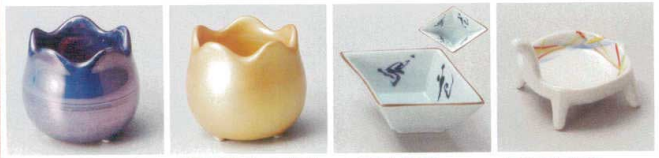

パンフレット番号	問合せ先	電話番号
20606-84	株式会社クイックパック	0564-59-3525

84 珍味 Mini Dish for Appetizer

割烹のうつわ
 刺身鉢
 向付
 千代口
 中鉢
 箱台小鉢
 小鉢
 小鉢(組)
 小付
 蓋付珍味
 珍味
 珍味セット
 松花堂
 蓋向
 円菓子碗
 むし碗
 ミニおしるし
 天皿
 とんすい

MINI DISH FOR APPETIZER
珍味

ミ084-018 オリベ かまくら手さげ皿(小)
 12x8x8.5cm(陶)JPN **4,550円**
ミ084-028 備前風 かまくら手さげ皿(小)
 12x8x8.5cm(陶)JPN **4,550円**
ハ084-038 水墨豆鉢黒(ガラス)
 φ6.3x3.6cm(珪)JPN **3,000円**
ハ084-048 水墨豆鉢白(ガラス)
 φ6.3x3.6cm(珪)JPN **3,000円**