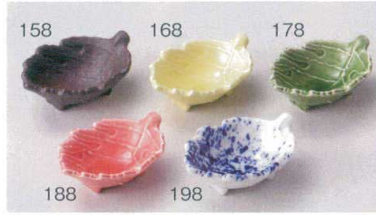

ウ090-158 黒伊賀木の葉珍味 φ9×6×3.5cm(磁)JPN 1,100円
ウ090-168 黄木の葉珍味 φ8.7×5.5×3.4cm(磁)JPN 1,110円
ウ090-178 天竜青磁木の葉珍味 φ8.7×5.5×3.4cm(磁)JPN 990円
ウ090-188 桃釉木の葉珍味 φ8.7×5.5×3.4cm(磁)JPN 1,110円
ウ090-198 吹墨木の葉珍味 φ9×6×3.5cm(磁)JPN 840円