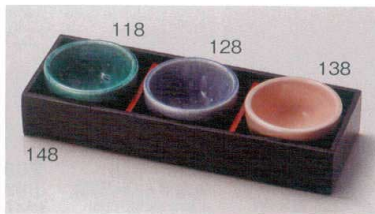

ホ090-118 トルコそぎ珍味 6.7×4.2cm(陶)JPN 1,000円
ホ090-128 藍ブルーそぎ珍味 6.7×4.2cm(陶)JPN 1,000円
ホ090-138 オレンジそぎ珍味 6.7×4.2cm(陶)JPN 1,000円
ホ090-148 黒塗珍味箱 23×9×4.5cm(木)JPN 1,980円

刺身鉢