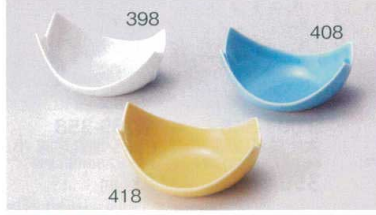

オ090-398 笹舟珍味入白 8×6.7×3.8cm(磁)JPN 600円
オ090-408 笹舟珍味入トルコ 8×6.7×3.8cm(磁)JPN 600円
オ090-418 笹舟珍味入黄 8×6.7×3.8cm(磁)JPN 600円