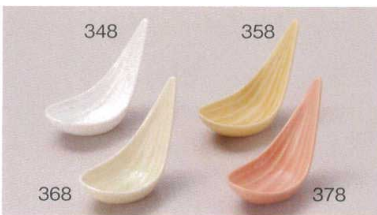

□091-198 さくら型珍味ピンク 8.7×5.8×2.2cm (磁) JPN 390円
 □091-208 さくら型珍味イエロー 8.7×5.8×2.2cm (磁) JPN 390円
 □091-218 さくら型珍味ホワイト 8.7×5.8×2.2cm (磁) JPN 390円
 □091-228 さくら型珍味ブルー 8.7×5.8×2.2cm (磁) JPN 390円

カ091-238 マスタードチビ重 6.8×6.8×3.9cm (磁) JPN 1,080円
 カ091-248 アッシュチビ重 6.8×6.8×3.9cm (磁) JPN 1,080円
 カ091-258 オリーブチビ重 6.8×6.8×3.9cm (磁) JPN 1,080円
 カ091-268 ソーダチビ重 6.8×6.8×3.9cm (磁) JPN 1,080円

ア091-278 ソーダ珍味 φ5.8×3.5cm (磁) JPN 800円
 ア091-288 オリーブ珍味 φ5.8×3.5cm (磁) JPN 800円
 ア091-298 マスタード珍味 φ5.8×3.5cm (磁) JPN 800円
 ア091-308 バイオレット珍味 φ5.8×3.5cm (磁) JPN 800円

カ091-318 オリーブ2.5寸すり小鉢 φ7.7×2.8cm (陶) JPN 860円
 カ091-328 オレンジ2.5寸すり小鉢 φ7.7×2.8cm (陶) JPN 860円
 カ091-338 イエロー2.5寸すり小鉢 φ7.7×2.8cm (陶) JPN 860円

ア091-348 白磁笹珍味 8.7×4.5×7.3cm (磁) JPN 630円
 カ091-358 笹アミューズ(イエロー) 10.5×4.5×7.4cm (磁) JPN 630円
 カ091-368 笹アミューズヒワ 10.5×4.5×7.4cm (磁) JPN 630円
 カ091-378 笹アミューズピンク 10.5×4.5×7.4cm (磁) JPN 630円

□091-388 白レンゲ型珍味 φ6.4×7.2×2.2cm (磁) JPN 600円
 □091-398 黄レンゲ型珍味 φ6.4×7.2×2.2cm (磁) JPN 600円
 □091-408 ルリレンゲ型珍味 φ6.4×7.2×2.2cm (磁) JPN 600円
 □091-418 赤レンゲ型珍味 φ6.4×7.2×2.2cm (磁) JPN 600円