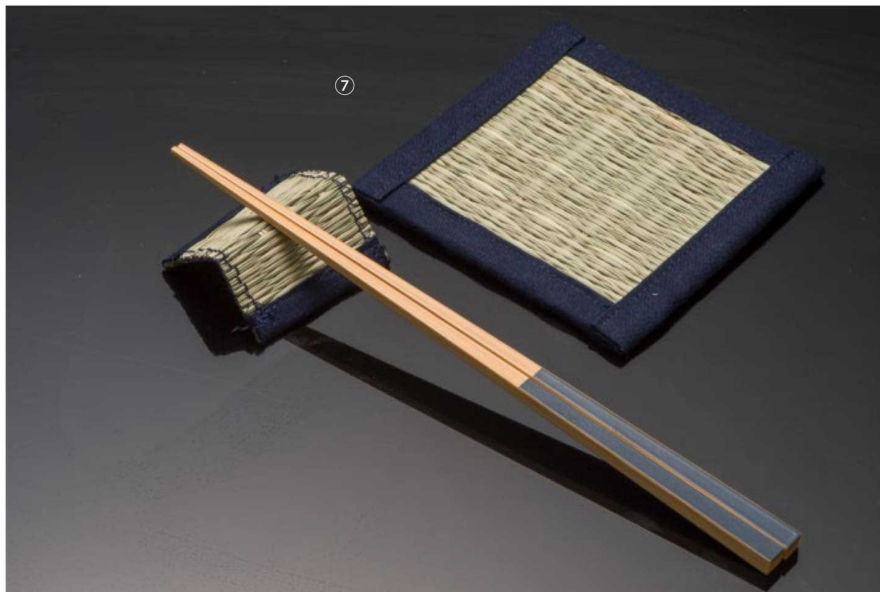

26-100-07(424278A)
七島藪箸置&コースター
(TSC加工)
¥3,300
本体寸法:W11xD11cm(コースター寸法)
七島藪 / TSC加工

このページの商品はすべて日本製です。

※青文字の商品は通常と掛率が異なりますのでご確認ください。