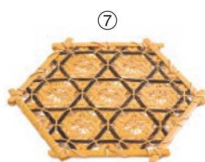

①-④

26-102-01 (184051)
花六つ目鉄鉢(ミニ)
¥6,800
本体寸法:Φ15xH6cm
竹

26-102-02 (184048)
花六つ目鉄鉢(小)
¥8,000
本体寸法:Φ16xH6cm
竹

26-102-03 (184049)
花六つ目鉄鉢(中)
¥9,300
本体寸法:Φ18xH6.5cm
竹

26-102-04 (184050)
花六つ目鉄鉢(大)
¥10,500
本体寸法:Φ20xH7cm
竹

表面

裏面

花六つ目小判盆は、こちらの柄もございます。

⑤

⑥

⑦

花六つ目コースター

ガラスのコップでも、陶磁器のうつわでも、どちらでも竹の色に映えます。また、紙を敷いて小皿の代わりとして和菓子を置いても素敵です。

26-102-06 (281360C)
花六つ目コースター(小)
¥3,500
本体寸法:D12cm
竹

26-102-07 (281360B)
花六つ目コースター(大)
¥4,000
本体寸法:D14cm
竹

26-102-05 (281360)
花六つ目小判盆(裏面網代)
¥63,000
本体寸法:W38.5xD24.5xH2cm
竹

新企画

新企画

竹製品

弁当 / 飯器

酒器