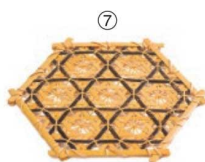

26-102-02 (184048)
花六つ目鉄鉢(小)
¥8,000
本体寸法:Φ16xH6cm
竹

26-102-03 (184049)
花六つ目鉄鉢(中)
¥9,300
本体寸法:Φ18xH6.5cm
竹

26-102-04 (184050)
花六つ目鉄鉢(大)
¥10,500
本体寸法:Φ20xH7cm
竹

表面

裏面

花六つ目小判盆は、こちらの柄もございます。

⑤

⑥

⑦

花六つ目コースター

ガラスのコップでも、陶磁器のうつわでも、どちらでも竹の色に映えます。また、紙を敷いて小皿の代わりとして和菓子を置いても素敵です。

26-102-06 (281360C)
花六つ目コースター(小)
¥3,500
本体寸法:D12cm
竹

26-102-07 (281360B)
花六つ目コースター(大)
¥4,000
本体寸法:D14cm
竹

26-102-05 (281360)
花六つ目小判盆(裏面網代)
¥63,000
本体寸法:W38.5xD24.5xH2cm
竹