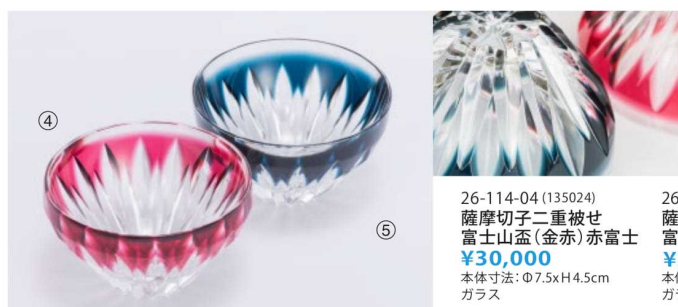

パンフレット番号	問合せ先	電話番号
20607-114	株式会社クイックパック	0564-59-3525

桜島盃

26-114-01 (135019)
薩摩切子
二重被せ桜島盃(金赤 / 黒)
本体寸法: Φ7.5xH4.3cm
ガラス

26-114-02 (98456)
薩摩黒切子 桜島盃
本体寸法: Φ7.5xH4.3cm
ガラス

26-114-03 (98457)
薩摩切子 桜島盃(ブラウン)
本体寸法: Φ7.5xH4.3cm
ガラス

富士山盃

26-114-04 (135024)
薩摩切子二重被せ
富士山盃(金赤)赤富士
¥30,000
本体寸法: Φ7.5xH4.5cm
ガラス

26-114-05 (135025)
薩摩切子
富士山盃(藍)青富士
¥25,000
本体寸法: Φ7.5xH4.5cm
ガラス

古式

幕末の薩摩藩で作られていた透明な生地を再現。
酸化鉄等を加える事で薄く淡い琥珀色に調合して表現した色は『古式』と名付けられています。
色ガラスを被せていないシンプルな風合いです、その中に無限の色味を感じさせます。

26-114-06 (134171)
薩摩切子古式猪口
本体寸法: Φ7.6xH6.1cm
ガラス

26-114-07 (134172)
薩摩切子古式盃
本体寸法: Φ7.4xH5cm
ガラス

26-114-08 (134173)
薩摩切子古式そば猪口
本体寸法: Φ7.6xH6.1cm
ガラス

26-114-09 (134174)
薩摩切子古式角皿
本体寸法: W14xD14xH2.5cm
ガラス

26-114-10 (134175)
薩摩切子古式オールド
本体寸法: Φ7.5xH8.8cm
ガラス

26-114-11 (134176)
薩摩切子古式
ワイングラス
本体寸法: Φ8xH16cm
ガラス

26-114-12 (134177)
薩摩切子古式
足付杯(中)
本体寸法: Φ6xH13cm
ガラス

日本製 このページの商品はすべて日本製です。

※このページの商品の価格はお問い合わせください。

九州の民藝

新企画

新企画
竹製品
弁当 / 飯器
酒器
寿司 / 麴 / 鍋
木製品
陶磁器 / ガラス
金属
紙製品
演出
調理道具
串 / 包装用品
茶器
お盆 / トレー
卓上用品
箸
カトラリー
各種パーツ
ペーカリー
什器 / 備品
ライフスタイル
artwork
伝統工芸
スポーツ
上質日常品
素材
ロケーション