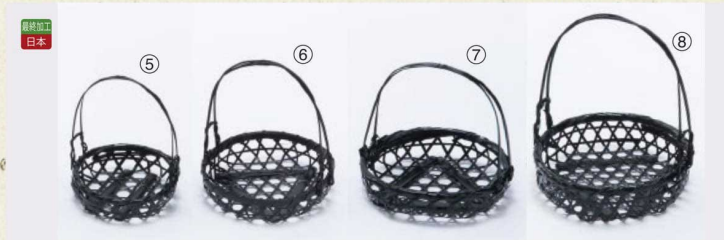

パンフレット番号	問合せ先	電話番号
20607-124	株式会社クイックパック	0564-59-3525

26-124-01 (22170)
染竹若菜籠(B)
¥2,800
本体寸法:Φ17.5xH19cm
竹

26-124-02 (22117)
染竹若菜籠(大)
¥3,300
本体寸法:Φ20xH23cm
竹

26-124-03 (22171)
白竹若菜籠(B)
¥2,600
本体寸法:Φ17.5xH19cm
竹

26-124-04 (22168)
白竹若菜籠(大)
¥3,000
本体寸法:Φ20xH23cm
竹

26-124-05 (284014)
染竹若菜籠(Φ11cm)
¥1,050
本体寸法:Φ11xH13cm
竹

26-124-06 (284015)
染竹若菜籠(Φ13cm)
¥1,150
本体寸法:Φ13xH16cm
竹

26-124-07 (22126)
染竹若菜籠(Φ14cm)
¥1,350
本体寸法:Φ14xH16cm
竹