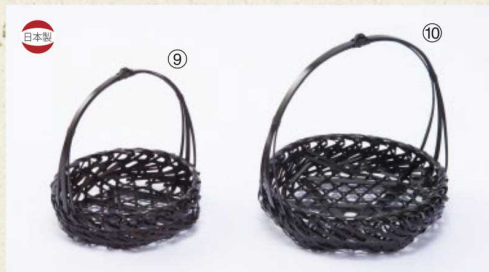

26-124-04 (22168)
白竹若菜籠(大)
¥3,000
本体寸法:Φ20xH23cm
竹

26-124-05 (284014)
染竹若菜籠(Φ11cm)
¥1,050
本体寸法:Φ11xH13cm
竹

26-124-06 (284015)
染竹若菜籠(Φ13cm)
¥1,150
本体寸法:Φ13xH16cm
竹

26-124-07 (22126)
染竹若菜籠(Φ14cm)
¥1,350
本体寸法:Φ14xH16cm
竹

26-124-08 (22130)
染竹若菜籠(Φ15cm)
¥2,000
本体寸法:Φ15xH18cm
竹

26-124-09 (22133)
染竹若菜籠(上)(小)
¥3,100
本体寸法:Φ15xH18cm
竹

26-124-10 (22132)
染竹若菜籠(上)(中)
¥3,800
本体寸法:Φ18xH21cm
竹

26-124-11 (181249)
白竹みずぎ籠(小)
¥1,900
本体寸法:Φ12.5xH16cm
竹