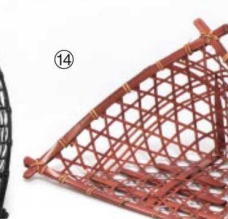

26-129-10 (283017)
虎竹三海波
¥3,200
本体寸法: Φ18xH7.5cm
竹

26-129-11 (283024)
染竹三海波
¥3,200
本体寸法: Φ18xH7.5cm
竹

26-129-12 (283018)
虎竹あい結び籠(大)
¥3,200
本体寸法: W26xD14.5xH15cm
竹

26-129-13 (283025)
染竹あい結び籠(大)
¥3,200
本体寸法: W26xD14.5xH15cm
竹

26-129-14 (283026)
あかねあい結び籠(大)
¥3,200
本体寸法: W26xD14.5xH15cm
竹

26-129-15 (718114)
染竹二重編箕皿
¥11,000
本体寸法: W20xD19xH6cm
竹

※オレンジ文字の商品は通常と掛率が異なりますのでご確認ください。