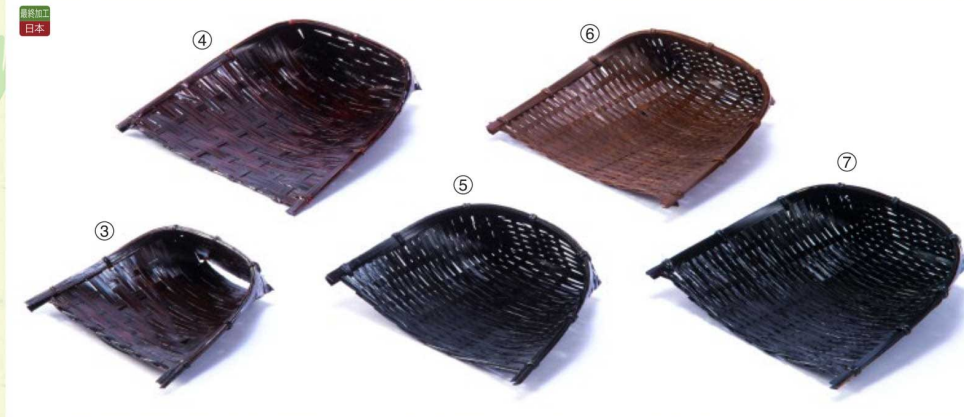

パンフレット番号	問合せ先	電話番号
20607-138	株式会社クイックパック	0564-59-3525

www.yamashita-kogei.com

26-138-01 (28155)
 染竹箕皿(上)
 ¥14,000
 本体寸法: W23xD24.5xH4cm
 竹 籐

26-138-02 (28154)
 虎竹箕皿(上)
 ¥14,000
 本体寸法: W23xD21xH4cm
 竹 籐

26-138-03 (18921)
 溜塗箕型(小)
 ¥2,600
 本体寸法: W16.5xD15xH5cm
 竹/ウレタン塗装

26-138-04 (18920)
 溜塗箕型(大)
 ¥3,200
 本体寸法: W21xD21xH5.5cm
 竹/ウレタン塗装

26-138-05 (281035)
 黒塗箕皿(中)
 ¥2,700
 本体寸法: W20.5xD15.5xH5cm
 竹/ウレタン塗装

26-138-06 (281048)
 溜塗箕皿(大)
 ¥3,000
 本体寸法: W20.5xD19.5xH5cm
 竹/ウレタン塗装

26-138-07 (28603)
 黒塗箕皿(大)
 ¥3,000
 本体寸法: W20.5xD19.5xH5cm
 竹/ウレタン塗装

26-138-08 (183188)
 竹製ヒゴ箕皿(特大)
 ¥2,100
 本体寸法: W32xD33xH9cm
 竹

盛皿 / 箕皿

竹製品

- 新企画
- 竹製品
- 弁当 / 飯器
- 酒器
- 寿司 / 箱 / 鍋
- 木製品
- 陶磁器 / ガラス
- 金属
- 紙製品
- 演出
- 調理道具
- 串 / 包装用品
- 茶器
- お盆 / トレー
- 卓上用品
- 箸
- カトラリー
- 各種パーツ
- ペーカリー
- 什器 / 備品
- ライフスタイル
- artwork
- 伝統工芸
- スポーツ
- 上質日常品
- 素材
- ロケーション