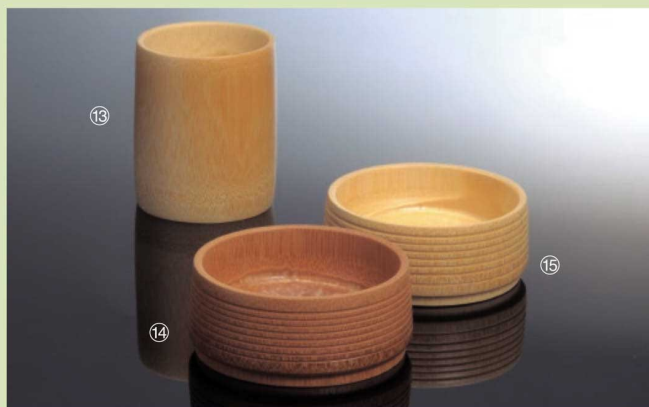

26-142-12 (288097)
白竹ロクロ小鉢
¥800
本体寸法: Φ8xH5.5cm
竹/ウレタン塗装

26-142-13 (183119)
白竹ロクロコップ
¥1,600
本体寸法: Φ9.5xH12cm
竹/ウレタン塗装

26-142-14 (183120)
スス竹ロクロ鉢(線入)
¥2,850
本体寸法: Φ13xH5.5cm
竹/ウレタン塗装

26-142-15 (183121)
白竹ロクロ鉢(線入)
¥2,700
本体寸法: Φ13xH5.5cm
竹/ウレタン塗装

青竹竹器 / 白竹竹器

竹製品

- 新企画
- 竹製品
- 弁当 / 飯器
- 酒器
- 寿司 / 麺 / 鍋
- 木製品
- 陶磁器 / ガラス
- 金属
- 紙製品
- 演出
- 調理道具
- 串 / 包装用品
- 茶器
- お盆 / トレー
- 卓上用品
- 箸
- カトラリー
- 各種パーツ
- ペーカリー
- 什器 / 備品
- ライフスタイル
- artwork
- 伝統工芸
- スポーツ
- 上質日常品
- 素材
- ロケーション

日本製 このページの商品はすべて日本製です。

受注生産 このページの商品はすべて受注生産です。

放置竹林 このページの商品は放置竹林で作られています。