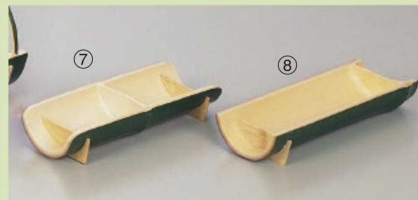

パンフレット番号	問合せ先	電話番号
20607-143	株式会社クイックパック	0564-59-3525

新若竹竹器

新若竹竹器

竹製品

26-143-01(288058)
新若竹高瀬舟長型
¥2,600
本体寸法:Φ5xH25cm
竹/ウレタン塗装

26-143-02(288061)
新若竹半丸皿(小)
¥1,250
本体寸法:W11xD5xH2.5cm
竹/ウレタン塗装

26-143-03(288060)
新若竹半丸皿(大)
¥1,300
本体寸法:W13xD6xH2.5cm
竹/ウレタン塗装

26-143-04(18173)
新若竹波型
¥4,800
本体寸法:Φ8.5xH24cm
竹/ウレタン塗装

26-143-05(18161)
新若竹いかだ舞台(大)
¥6,000
本体寸法:W28xD22xH3.5cm
竹/ウレタン塗装

26-143-06(18162)
新若竹いかだ舞台(小)
¥4,500
本体寸法:W23xD20xH3cm
竹/ウレタン塗装

26-143-07(18179)
新若竹中節半割皿
¥2,500
本体寸法:W7.5xD20cm
竹/ウレタン塗装