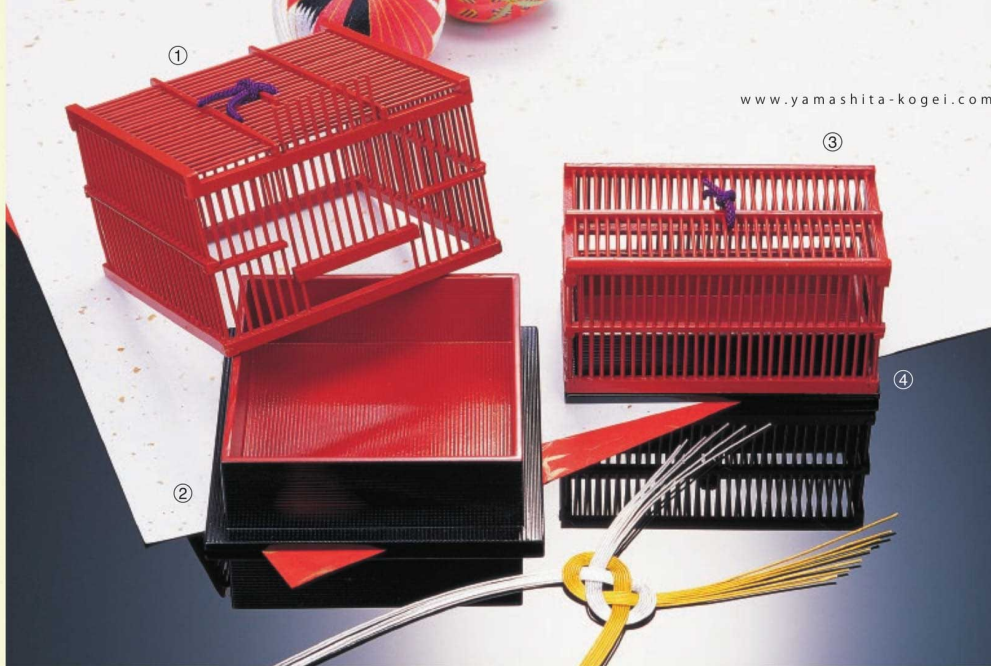

パンフレット番号	問合せ先	電話番号
20607-146	株式会社クイックパック	0564-59-3525

www.yamashita-kogei.com

26-146-01 (28563)
塗小町籠(大)
¥6,100
本体寸法:W15×D15×H9cm
竹/ウレタン塗装

26-146-02 (28586)
塗小町籠(大)用受皿
¥6,400
本体寸法:W15.3×D15.3×H4.5cm
木/ウレタン塗装

26-146-03 (28565)
塗小町籠(角長)
¥4,900
本体寸法:W15×D8×H8cm
竹/ウレタン塗装

26-146-04 (28587)
塗小町籠(角長)用受皿
¥7,200
本体寸法:W15.3×D8.3×H4cm
木/ウレタン塗装

26-146-05 (28463)
小町籠(大)
¥3,500
本体寸法:W15×D15×H9cm
竹/ウレタン塗装

26-146-06 (28711)
小町籠(大)用受皿
¥5,600
本体寸法:W15×D15×H1cm
木/ウレタン塗装