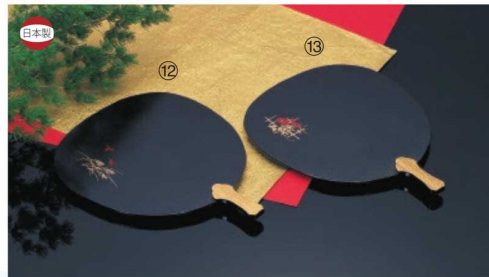

その他の萩スタレは演出コーナーに掲載しています。

P.321

26-147-08 (41118)
銀うちわ皿
¥12,000
本体寸法: W27xD21.2xH1cm
木 ウレタン塗装

26-147-09 (28719)
白竹うちわ皿(大)
¥4,200
本体寸法: W27xD21.5xH1.3cm
竹/ウレタン塗装

26-147-10 (28692)
白竹扇子皿
¥3,100
本体寸法: W27xD10xH1.3cm
竹/ウレタン塗装

26-147-11 (28723)
白竹矢羽根皿
¥3,100
本体寸法: W24xD8xH1.6cm
竹/ウレタン塗装

26-147-12 (41171)
うちわ盛皿(赤とんぼ)
¥5,600
本体寸法: W23.5xD19.5xH1cm
竹 木/ウレタン塗装

26-147-13 (41172)
うちわ盛皿(朝顔)
¥5,600
本体寸法: W23.5xD19.5xH1cm
竹 木/ウレタン塗装

※青文字、オレンジ文字の商品は通常と掛率が異なりますのでご確認ください。