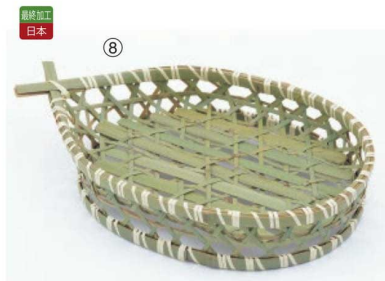

パンフレット番号	問合せ先	電話番号
20607-148	株式会社クイックパック	0564-59-3525

26-148-01 (288026)  
黒竹いかだ帆付船  
¥14,500  
本体寸法: W35xD10.5xH25cm  
竹 ワロン

※帆にオリジナルの柄を入れる事が出来ます。

26-148-02 (28184)  
白竹平安舟  
¥2,100  
本体寸法: W24xD16xH4cm  
竹

26-148-03 (28185)  
染竹平安舟  
¥2,300  
本体寸法: W24xD16xH4cm  
竹

26-148-04 (28237)  
白竹六ツ目舟型  
¥1,150  
本体寸法: W18xD11xH3.5cm  
竹

26-148-05 (28236)  
染竹六ツ目舟型  
¥1,200  
本体寸法: W18xD11xH3.5cm  
竹

26-148-06 (281011)  
松花堂舟型(白)  
¥900  
本体寸法: W13.5xD8xH5.5cm  
竹

26-148-07 (281012)  
松花堂舟型(染)  
¥950  
本体寸法: W13.5xD8xH5.5cm  
竹

26-148-08 (712016)  
青竹六ツ目舟型台付  
¥2,750  
本体寸法: W28xD18xH5cm  
竹

26-148-09 (28582)  
染竹背負籠  
¥1,800  
本体寸法: Φ14.5xH12.5cm  
竹

演出の器 / 涼の演出

竹製品