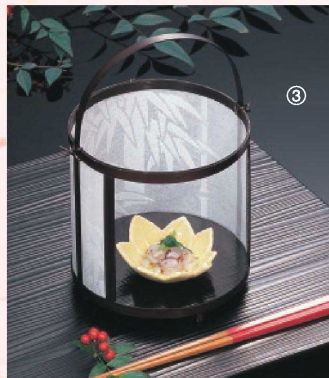

パンフレット番号	問合せ先	電話番号
20607-151	株式会社クイックパック	0564-59-3525

www.yamashita-kogei.com

かまくら・あんどん盛器

破れにくく、醤油等もはじくワロン素材タイプは耐久性があり、清涼感をいつまでも保つことができます。ロゴデザインも印刷できますので、お店のオリジナルアイテムとしてご利用ください。

演出の器 / 竹+ワロン紙

竹製品

26-151-01 (28593)
しおりかまくら(小)
¥3,300

本体寸法: W8xD8xH15cm
木竹 ワロン/ウレタン塗装(受皿寸法)

26-151-02 (28594)
しおりかまくら(大)
¥3,500

本体寸法: W10xD10xH21cm
木竹 ワロン/ウレタン塗装(受皿寸法)

26-151-03 (288024)
しおり笹あんどん
¥5,900

本体寸法: Φ13xH20cm
木竹 ワロン/ウレタン塗装

26-151-04 (28798)
しおりかまくら(角長)
¥4,200