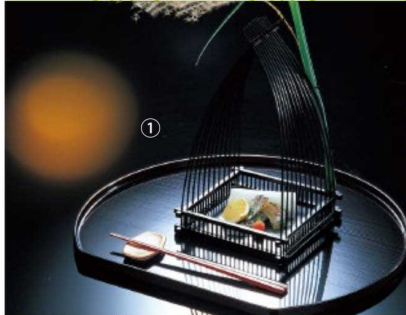

26-152-02 (28740)
月光
¥5,000
本体寸法: W15xD15xH25.5cm
竹 / 木/ウレタン塗装

パンフレット番号	問合せ先	電話番号
20607-152	株式会社クイックパック	0564-59-3525

26-152-01 (28864)
塗竹月光
¥7,400
本体寸法: W15xD15xH25.5cm
竹 / 木/ウレタン塗装