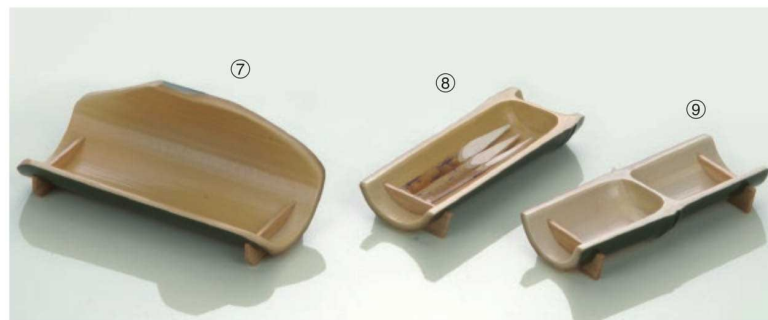

パンフレット番号	問合せ先	電話番号
20607-155	株式会社クイックパック	0564-59-3525

竹製珍味入

- 26-155-01 (289062) **新若竹片手桶(ミニ)**
¥1,300
本体寸法:Φ5xH6cm
竹/ウレタン塗装
- 26-155-02 (18715) **新若竹ハス切**
¥1,150
本体寸法:Φ6.5xH6/4cm
竹/ウレタン塗装
- 26-155-03 (18717) **新若竹珍味入**
¥1,000
本体寸法:Φ5.5xH2.5cm
竹/ウレタン塗装
- 26-155-04 (181242) **新若竹丸子ヨコ**
¥1,000
本体寸法:Φ6.5xH4.5cm
竹/ウレタン塗装
- 26-155-05 (18259) **新若竹長手桶珍味皿**
¥2,000
本体寸法:Φ5xH13cm
竹/ウレタン塗装
- 26-155-06 (285038) **新若竹四本足皿**
¥3,000
本体寸法:Φ11xH11cm
竹/ウレタン塗装

竹製品

- 26-155-07 (181916) **新若竹波型(ミニ)**
¥2,000
本体寸法:W5xD12xH5.5cm
竹/ウレタン塗装
- 26-155-08 (181918) **新若竹片節半割皿(ミニ)**
¥1,500
本体寸法:W4xD10xH2cm
竹/ウレタン塗装
- 26-155-09 (181924) **新若竹中節半割皿(ミニ)**
¥1,600
本体寸法:W4xD10xH2cm
竹/ウレタン塗装