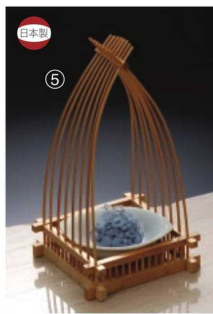

パンフレット番号	問合せ先	電話番号
20607-156	株式会社クイックパック	0564-59-3525

26-156-01 (181653)
白竹かごめ結び籠
¥1,050
本体寸法:Φ11xH8cm
竹

26-156-02 (181654)
染竹かごめ結び籠
¥1,050
本体寸法:Φ11xH8cm
竹

26-156-03 (181655)
染竹かごめかまくら
¥1,300
本体寸法:Φ11xH12.5cm
竹

26-156-04 (181656)
白竹かごめかまくら
¥1,300
本体寸法:Φ11xH12.5cm
竹

26-156-05 (18109)
月光(ミニ)
¥3,200
本体寸法:W10.5xD10.5xH19.5cm
竹/ウレタン塗装

26-156-06 (28173)
茜六ツ目かまくら(ミニ)
¥700
本体寸法:Φ6.5xH13cm
竹

26-156-07 (28174)
茜ゴザ目かまくら(ミニ)
¥700
本体寸法:Φ6xH15cm
竹

26-156-08 (28270)
青竹ゴザ目かまくら(ミニ)
¥800
本体寸法:Φ6xH15cm
竹

26-156-09 (28172)
茜四ツ目かまくら(ミニ)
¥700
本体寸法:Φ6xH15cm
竹

26-156-10 (28286)
青竹四ツ目かまくら(ミニ)
¥800
本体寸法:Φ6xH15cm
竹

26-156-11 (28272)
青竹結び籠
¥800
本体寸法:W11xD6xH19cm
竹