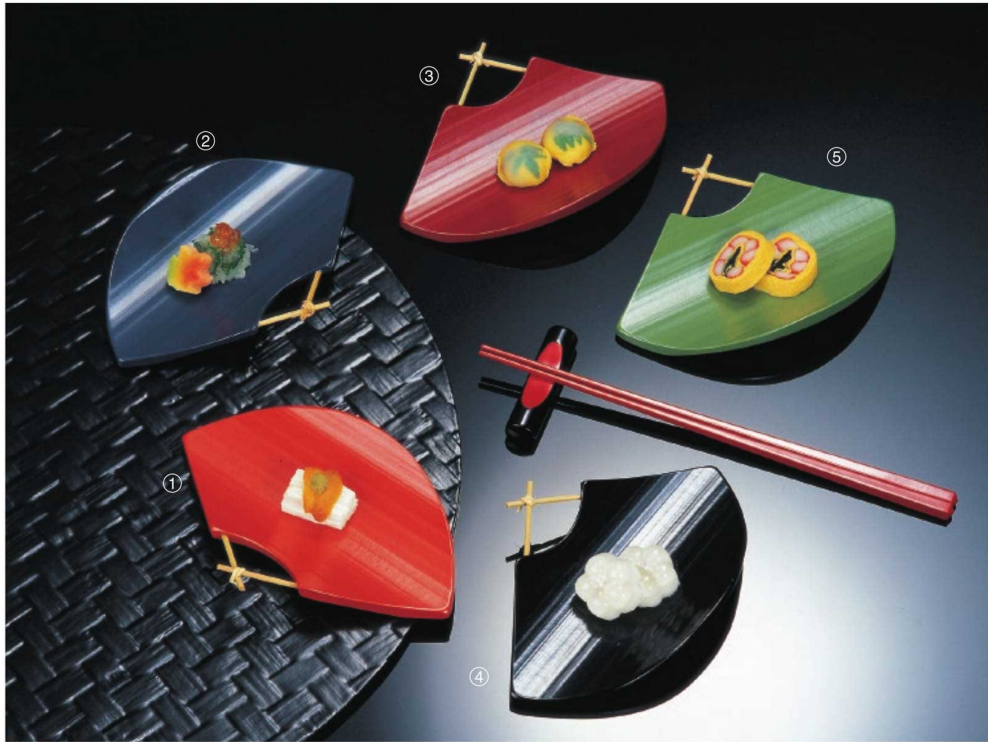

パンフレット番号	問合せ先	電話番号
20607-157	株式会社クイックパック	0564-59-3525

竹製珍味入

竹製品