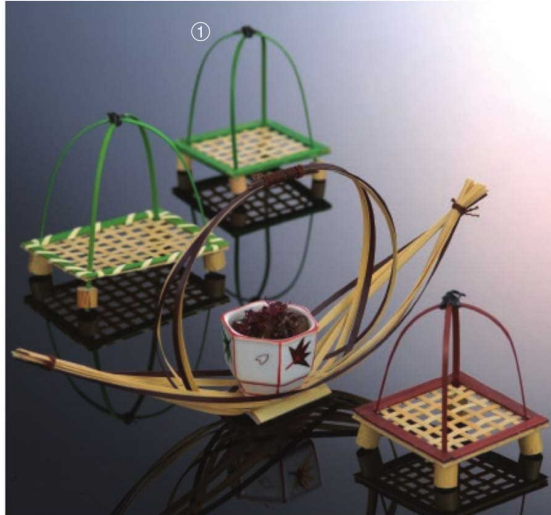

パンフレット番号	問合せ先	電話番号
20607-159	株式会社クイックパック	0564-59-3525

竹製珍味入

26-159-01 (281037)
ワンタッチミニ(緑)
¥330
本体寸法:W6xD6xH6cm
竹