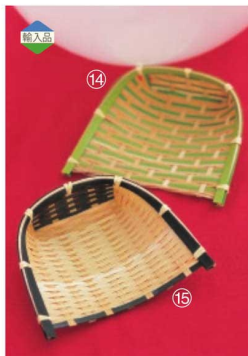

26-161-07 (71614A)  
青淵小判手付(大)  
¥160  
本体寸法: W11xD7.5xH12cm  
竹

26-161-10 (712660)  
青彩丸籠手付(小)  
¥200  
本体寸法: Φ9.5xH11cm  
竹

26-161-11 (712206)  
茶淵丸籠(小)  
¥150  
本体寸法: Φ9xH3cm  
竹

26-161-12 (716006)  
白竹丸籠(特小)  
¥760  
本体寸法: Φ7xH2.5cm  
竹

26-161-13 (716007)  
茶舟型珍味  
¥150  
本体寸法: W10.5xD6xH4.5cm  
竹

26-161-14 (711088)  
レンガ編テミ(緑)  
¥200  
本体寸法: W12xD10xH3cm  
竹

26-161-15 (712663)  
箕型珍味入(大)  
¥170  
本体寸法: W12xD10xH4cm  
竹

26-161-16 (71404)  
花型珍味(茶)  
¥180  
本体寸法: Φ7xH3cm  
竹