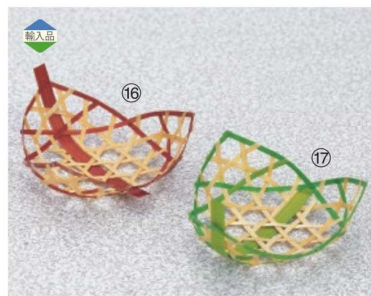

26-161-07 (71614A)  
青淵小判手付(大)  
¥160  
本体寸法: W11xD7.5xH12cm  
竹

26-161-10 (712660)  
青彩丸籠手付(小)  
¥200  
本体寸法: Φ9.5xH11cm  
竹

26-161-11 (712206)  
茶淵丸籠(小)  
¥150  
本体寸法: Φ9xH3cm  
竹

26-161-12 (716006)  
白竹丸籠(特小)  
¥760  
本体寸法: Φ7xH2.5cm  
竹

26-161-13 (716007)  
茶舟型珍味  
¥150  
本体寸法: W10.5xD6xH4.5cm  
竹

26-161-14 (711088)  
レンガ編テミ(緑)  
¥200  
本体寸法: W12xD10xH3cm  
竹

26-161-15 (712663)  
箕型珍味入(大)  
¥170  
本体寸法: W12xD10xH4cm  
竹

26-161-16 (71404)  
花型珍味(茶)  
¥180  
本体寸法: Φ7xH3cm  
竹