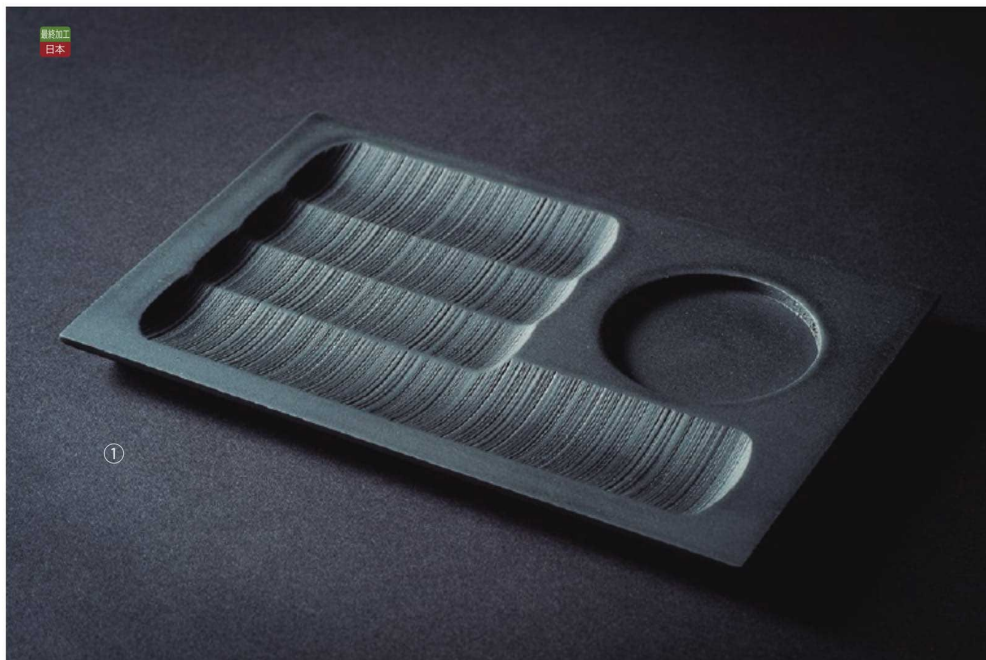

artwork

伝統工芸

スポーツ

上質日用品

素材

ロケーション

26-017-01 (413038)
竹炭塗テーブルトレイ
¥4,600
本体寸法: W22.3xD14.5×H1.3cm
木/竹炭ウレタン塗装

26-017-02 (413044)
竹炭塗1合枱
¥2,400
本体寸法: W8.5×D8.5×H5.5cm
木/竹炭ウレタン塗装