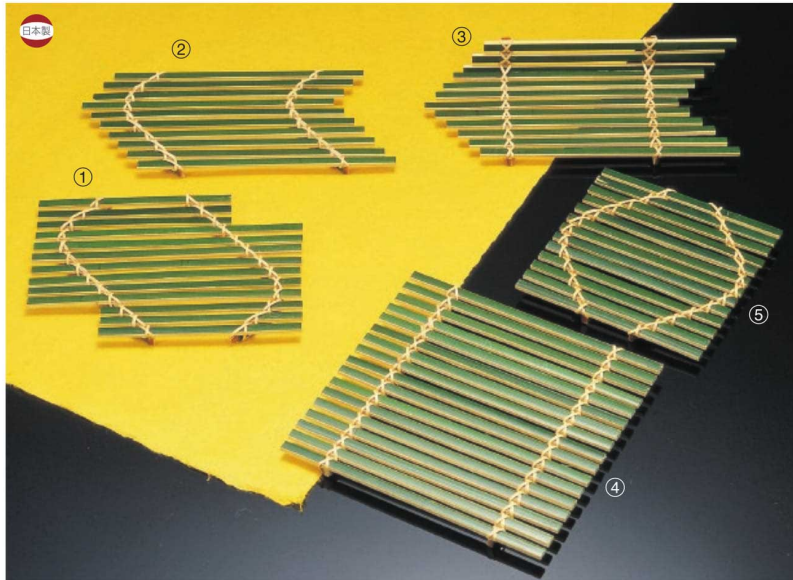

パンフレット番号	問合せ先	電話番号
20607-170	株式会社クイックパック	0564-59-3525

- 26-170-01 (25118)
青彩筏
¥3,600
本体寸法: W15xD11xH1cm
竹/ウレタン塗装
- 26-170-02 (25119)
青彩矢羽根(A)
¥3,000
本体寸法: W18.5xD8xH1cm
竹/ウレタン塗装
- 26-170-03 (25120)
青彩矢羽根(B)
¥3,600
本体寸法: W19xD8xH3cm
竹/ウレタン塗装
- 26-170-04 (25122)
青彩角(B)
¥3,600
本体寸法: W15xD15xH1cm
竹/ウレタン塗装
- 26-170-05 (25121)
青彩角(A)
¥3,000
本体寸法: W11xD11xH1cm
竹/ウレタン塗装

- 26-170-06 (182910)
茶染小判オードブル足付(大)
¥6,900
本体寸法: W30.5 x D19 x H6.5cm
竹/ウレタン塗装
- 26-170-07 (182911)
茶染丸型オードブル足付(深)
¥5,700
本体寸法: Φ23xH9.5cm
竹/ウレタン塗装
- 26-170-08 (182912)
茶染丸型オードブル足付(浅)
¥5,350
本体寸法: Φ23xH7cm
竹/ウレタン塗装
- 26-170-09 (182913)
茶染小判オードブル足付(小)
¥5,400
本体寸法: W23xD17xH6.5cm
竹/ウレタン塗装

26-170-10 (182914)
染竹若菜箆柄なし(特大)
¥6,850
本体寸法: Φ30xH5.5cm
竹/ウレタン塗装

26-170-11 (286009)
青竹ミニ片口ザル(大)
¥5,900
本体寸法: W25xD18xH5cm
竹

26-170-12 (286010)
青竹ミニ片口ザル(小)
¥5,200
本体寸法: W16xD13xH6.5cm
竹

盛込み・オードブル／スノコ

竹製品

新企画
竹製品
弁当 / 飯器
酒器
寿司 / 麵 / 鍋
木製品
陶磁器 / ガラス
金属
紙製品
演出
調理道具
串 / 包装用品
茶器
お盆 / トレー
卓上用品
箸
カトラリー
各種パーツ
ペーカリー
什器 / 備品
ライフスタイル
artwork
伝統工芸
スポーツ
上質日常品
素材
ロケーション