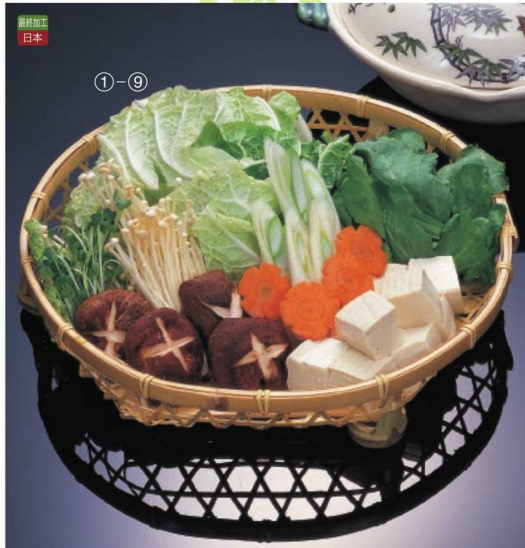

パンフレット番号	問合せ先	電話番号
20607-173	株式会社クイックパック	0564-59-3525

盛り込み・オードブル

- 26-173-01 (281026) 白竹オードブル皿足付(6寸) **¥2,950**  
本体寸法: Φ18xH6cm 竹
- 26-173-02 (281029) 白竹オードブル皿足付(7寸) **¥3,100**  
本体寸法: Φ21xH6cm 竹
- 26-173-03 (281030) 白竹オードブル皿足付(8寸) **¥3,450**  
本体寸法: Φ24xH6cm 竹
- 26-173-04 (281031) 白竹オードブル皿足付(9寸) **¥3,900**  
本体寸法: Φ27xH6cm 竹
- 26-173-05 (28436) 白竹オードブル皿足付(尺) **¥4,000**  
本体寸法: Φ30xH7cm 竹
- 26-173-06 (28437) 白竹オードブル皿足付(尺1) **¥4,400**  
本体寸法: Φ33xH7cm 竹
- 26-173-07 (28438) 白竹オードブル皿足付(尺2) **¥4,600**  
本体寸法: Φ36xH7cm 竹
- 26-173-08 (28439) 白竹オードブル皿足付(尺3) **¥4,750**  
本体寸法: Φ39xH7cm 竹
- 26-173-09 (28440) 白竹オードブル皿足付(尺4) **¥5,000**  
本体寸法: Φ42xH7cm 竹

竹製品

26-173-10 (17215) 白竹オードブル皿フタ付 **¥7,000**  
本体寸法: Φ30xH7cm 竹(本体寸法)

- 26-173-11 (281076) 染竹錦籠足付オードブル(7寸)一輪挿し付 **¥3,600**  
本体寸法: Φ21xH8cm 竹
- 26-173-12 (281077) 染竹錦籠足付オードブル(8寸)一輪挿し付 **¥3,800**  
本体寸法: Φ24xH8cm 竹
- 26-173-13 (281078) 染竹錦籠足付オードブル(9寸)一輪挿し付 **¥3,950**  
本体寸法: Φ27xH8cm 竹
- 26-173-14 (281079) 染竹錦籠足付オードブル(尺)一輪挿し付 **¥4,100**  
本体寸法: Φ30xH8cm 竹