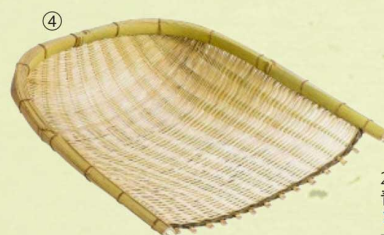

26-179-04(31311)
青竹磨特大箕皿
¥12,500
本体寸法: W66xD64xH20cm
竹