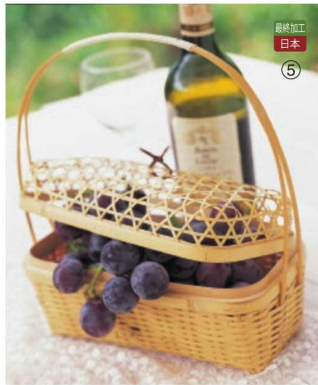

# ピクニック

26-184-01 (33587)  
クロスバスケット(ハンドル手付)  
¥5,700  
本体寸法: W46xD36xH25/43cm  
柳 布

26-184-02 (33588)  
柳一本手付バスケット  
¥4,800  
本体寸法: W45xD31xH20/36cm  
柳 布

26-184-03 (423210)  
ECOキャンプセット(角)  
¥450  
本体寸法: W23.5xD16.5xH2cm  
木

26-184-04 (32349)  
白竹ゴザ目スリム二段弁当箱  
¥6,400  
本体寸法: W18xD8xH6cm  
竹(一段寸法)

26-184-05 (717800)  
白竹小手鞠  
¥8,500  
本体寸法: W24xD14xH26cm  
竹(本体寸法)

26-184-06 (32227)  
藤ピクニックバスケット(角長)  
¥7,000  
本体寸法: W38xD25xH19cm  
藤

26-184-08 (711384)  
ピクニックバスケット(小)(二段)  
¥24,000  
本体寸法: W20xD14.5xH11.5/29cm  
竹(一段/全高寸法)

261-84-09 (712229)  
白竹アジロ角長弁当箱  
¥15,000  
本体寸法: W27xD20xH6cm  
竹/ウレタン塗装

ピクニック

弁当 / 飯器

- 新企画
- 竹製品
- 弁当 / 飯器
- 酒器
- 寿司 / 麺 / 鍋
- 木製品
- 陶磁器 / ガラス
- 金属
- 紙製品
- 演出
- 調理道具
- 串 / 包装用品
- 茶器
- お盆 / トレー
- 卓上用品
- 箸
- カトラリー
- 各種パーツ
- ペーカリー
- 什器 / 備品
- ライフスタイル
- artwork
- 伝統工芸
- スポーツ
- 上質日常品
- 素材
- ロケーション