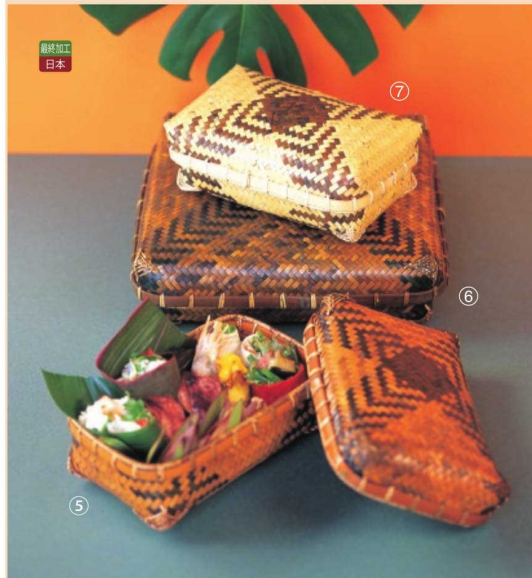

パンフレット番号	問合せ先	電話番号
20607-189	株式会社クイックパック	0564-59-3525

189

www.yamashita-kogei.com

弁当籠

弁当 / 飯器

- 新企画
- 竹製品
- 弁当 / 飯器
- 酒器
- 寿司 / 麺 / 鍋
- 木製品
- 陶磁器 / ガラス
- 金属
- 紙製品
- 演出
- 調理道具
- 串 / 包装用品
- 茶器
- お盆 / トレー
- 卓上用品
- 箸
- カトラリー
- 各種パーツ
- ペーカリー
- 什器 / 備品
- ライフスタイル
- artwork
- 伝統工芸
- スポーツ
- 上質日常品
- 素材
- ロケーション

輸入品
①
26-189-01 (32153)
白竹角長弁当(小)
¥2,400
本体寸法:W18xD10xH7cm
竹

②
26-189-02 (32152)
白竹角長弁当(大)
¥2,800
本体寸法:W21xD14xH7cm
竹

③
26-189-03 (32155)
青竹角長弁当(小)
¥3,300
本体寸法:W18xD10xH7cm
竹

④
26-189-04 (32154)
青竹角長弁当(大)
¥2,800
本体寸法:W21xD14xH7cm
竹

⑤
26-189-05 (71134)
染竹二重編弁当
¥28,000
本体寸法:W20xD12xH6.5cm
竹

⑥
26-189-06 (712619)
染竹二重編松花堂(仕切付)
¥43,000
本体寸法:W26xD26xH6cm
竹

⑦
26-189-07 (71135)
白竹二重編弁当
¥27,000
本体寸法:W20xD12xH6.5cm
竹

⑧
26-189-08 (28574)
塗アジロ弁当箱
¥45,000
本体寸法:W20xD12.5xH9.5cm
竹