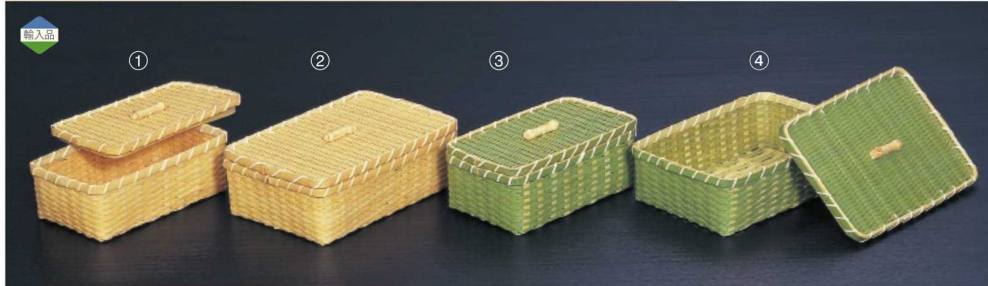

パンフレット番号	問合せ先	電話番号
20607-189	株式会社クイックパック	0564-59-3525

189

www.yamashita-kogei.com

弁当籠

弁当 / 飯器

- 新企画
- 竹製品
- 弁当 / 飯器
- 酒器
- 寿司 / 麺 / 鍋
- 木製品
- 陶磁器 / ガラス
- 金属
- 紙製品
- 演出
- 調理道具
- 串 / 包装用品
- 茶器
- お盆 / トレー
- 卓上用品
- 箸
- カトラリー
- 各種パーツ
- ペーカリー
- 什器 / 備品
- ライフスタイル
- artwork
- 伝統工芸
- スポーツ
- 上質日常品
- 素材
- ロケーション

輸入品
①
26-189-01 (32153)
白竹角長弁当(小)
¥2,400
本体寸法:W18xD10xH7cm
竹

②
26-189-02 (32152)
白竹角長弁当(大)
¥2,800
本体寸法:W21xD14xH7cm
竹

③
26-189-03 (32155)
青竹角長弁当(小)
¥3,300
本体寸法:W18xD10xH7cm
竹

④
26-189-04 (32154)
青竹角長弁当(大)
¥2,800
本体寸法:W21xD14xH7cm
竹

⑤
26-189-05 (71134)
染竹二重編弁当
¥28,000
本体寸法:W20xD12xH6.5cm
竹

⑥
26-189-06 (712619)
染竹二重編松花堂(仕切付)
¥43,000
本体寸法:W26xD26xH6cm
竹

⑦
26-189-07 (71135)
白竹二重編弁当
¥27,000
本体寸法:W20xD12xH6.5cm
竹

⑧
26-189-08 (28574)
塗アジロ弁当箱
¥45,000
本体寸法:W20xD12.5xH9.5cm
竹