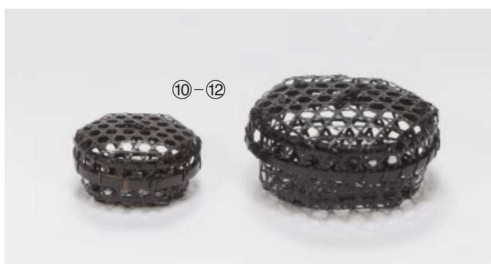

26-192-04 (28437)  
白竹オーダブル皿足付(尺1)  
¥3,750  
本体寸法:Φ33xH7cm  
竹

26-192-05 (28743)  
染竹小判フタ付籠  
¥3,900  
本体寸法:W17xD12xH6.5cm  
竹

26-192-06 (28742)  
白竹小判フタ付籠  
¥3,500  
本体寸法:W17xD12xH6.5cm  
竹

26-192-07 (28745)  
染竹丸型籠フタ付(大)  
¥6,700  
本体寸法:Φ24xH7cm  
竹

26-192-08 (43164)  
盛籠用塗板(上)(対角22.5cm)  
¥3,800  
本体寸法:対角22.5cm  
木/ウレタン塗装

26-192-09 (28744)  
白竹丸型籠フタ付(大)  
¥6,500  
本体寸法:Φ24xH7cm  
竹

26-192-10 (28741)  
染竹ボンボン入(ミニ)  
¥2,300  
本体寸法:Φ9xH4cm  
竹

26-192-11 (28139)  
染竹六ツ目ボンボン入  
¥3,200  
本体寸法:Φ14.5xH6cm  
竹

26-192-12 (28140)  
白竹六ツ目ボンボン入  
¥3,900  
本体寸法:Φ14.5xH6cm  
竹

フタ付弁当

弁当／飯器

- 新企画
- 竹製品
- 弁当／飯器
- 酒器
- 寿司／麺／鍋
- 木製品
- 陶磁器／ガラス
- 金属
- 紙製品
- 演出
- 調理道具
- 串／包装用品
- 茶器
- お盆／トレー
- 卓上用品
- 箸
- カトラリー
- 各種パーツ
- ペーカリー
- 什器／備品
- ライフスタイル
- artwork
- 伝統工芸
- スポーツ
- 上質日常品
- 素材
- ロケーション