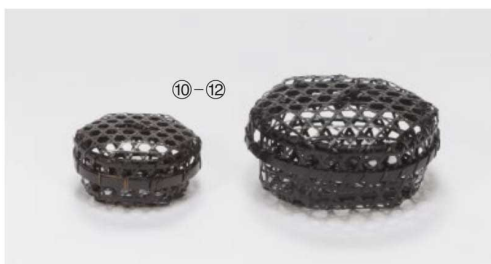

26-192-04 (28437)
白竹オーダブル皿足付(尺1)
¥3,750
本体寸法:Φ33xH7cm
竹

26-192-05 (28743)
染竹小判フタ付籠
¥3,900
本体寸法:W17xD12xH6.5cm
竹

26-192-06 (28742)
白竹小判フタ付籠
¥3,500
本体寸法:W17xD12xH6.5cm
竹

26-192-07 (28745)
染竹丸型籠フタ付(大)
¥6,700
本体寸法:Φ24xH7cm
竹

26-192-08 (43164)
盛籠用塗板(上)(対角22.5cm)
¥3,800
本体寸法:対角22.5cm
木/ウレタン塗装

26-192-09 (28744)
白竹丸型籠フタ付(大)
¥6,500
本体寸法:Φ24xH7cm
竹

26-192-10 (28741)
染竹ボンボン入(ミニ)
¥2,300
本体寸法:Φ9xH4cm
竹

26-192-11 (28139)
染竹六ツ目ボンボン入
¥3,200
本体寸法:Φ14.5xH6cm
竹

26-192-12 (28140)
白竹六ツ目ボンボン入
¥3,900
本体寸法:Φ14.5xH6cm
竹

フタ付弁当

弁当／飯器

- 新企画
- 竹製品
- 弁当／飯器
- 酒器
- 寿司／麺／鍋
- 木製品
- 陶磁器／ガラス
- 金属
- 紙製品
- 演出
- 調理道具
- 串／包装用品
- 茶器
- お盆／トレー
- 卓上用品
- 箸
- カトラリー
- 各種パーツ
- ペーカリー
- 什器／備品
- ライフスタイル
- artwork
- 伝統工芸
- スポーツ
- 上質日常品
- 素材
- ロケーション