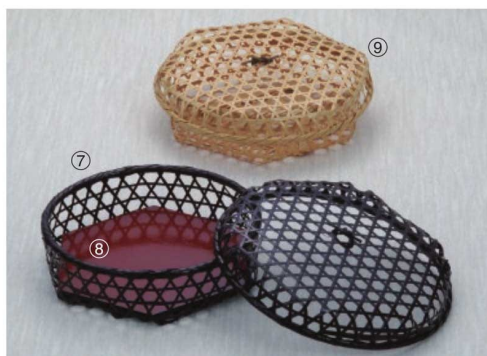

パンフレット番号	問合せ先	電話番号
20607-192	株式会社クイックパック	0564-59-3525

26-192-01 (71358)
染竹フタ付オーダブル(尺)
¥5,600
本体寸法:Φ30xH9cm
竹

26-192-02 (71110)
染竹オーダブル皿足付(尺3)
¥5,100
本体寸法:Φ39xH7cm
竹

26-192-03 (712649)
白竹フタ付オーダブル足付(9寸)
¥5,500
本体寸法:Φ27xH6.5cm
竹

26-192-04 (28437)
白竹オーダブル皿足付(尺1)
¥3,750
本体寸法:Φ33xH7cm
竹

26-192-05 (28743)
染竹小判フタ付籠
¥3,900
本体寸法:W17xD12xH6.5cm
竹

26-192-06 (28742)
白竹小判フタ付籠
¥3,500
本体寸法:W17xD12xH6.5cm
竹

26-192-07 (28745)
染竹丸型籠フタ付(大)
¥6,700
本体寸法:Φ24xH7cm
竹

26-192-12 (28140)
白竹六ツ目ボンボン入
¥3,900
本体寸法:Φ14.5xH6cm
竹

フタ付弁当

弁当／飯器

- 新企画
- 竹製品
- 弁当／飯器
- 酒器
- 寿司／麺／鍋
- 木製品
- 陶磁器／ガラス
- 金属
- 紙製品
- 演出
- 調理道具
- 串／包装用品
- 茶器
- お盆／トレー
- 卓上用品
- 箸
- カトラリー
- 各種パーツ
- ペーカリー
- 什器／備品
- ライフスタイル
- artwork
- 伝統工芸
- スポーツ
- 上質日常品
- 素材
- ロケーション