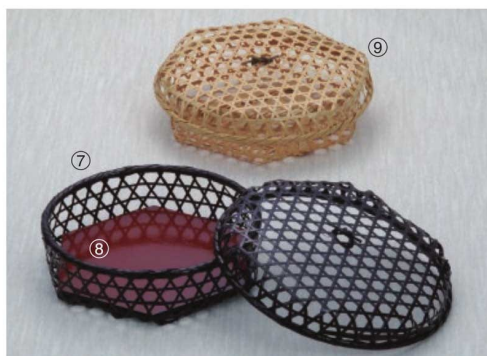

パンフレット番号	問合せ先	電話番号
20607-192	株式会社クイックパック	0564-59-3525

26-192-01 (71358)  
染竹フタ付オーダブル(尺)  
¥5,600  
本体寸法:Φ30xH9cm  
竹

26-192-02 (71110)  
染竹オーダブル皿足付(尺3)  
¥5,100  
本体寸法:Φ39xH7cm  
竹

26-192-03 (712649)  
白竹フタ付オーダブル足付(9寸)  
¥5,500  
本体寸法:Φ27xH6.5cm  
竹

26-192-04 (28437)  
白竹オーダブル皿足付(尺1)  
¥3,750  
本体寸法:Φ33xH7cm  
竹

26-192-05 (28743)  
染竹小判フタ付籠  
¥3,900  
本体寸法:W17xD12xH6.5cm  
竹

26-192-06 (28742)  
白竹小判フタ付籠  
¥3,500  
本体寸法:W17xD12xH6.5cm  
竹

26-192-07 (28745)  
染竹丸型籠フタ付(大)  
¥6,700  
本体寸法:Φ24xH7cm  
竹

26-192-12 (28140)  
白竹六ツ目ボンボン入  
¥3,900  
本体寸法:Φ14.5xH6cm  
竹

フタ付弁当

弁当／飯器

- 新企画
- 竹製品
- 弁当／飯器
- 酒器
- 寿司／麺／鍋
- 木製品
- 陶磁器／ガラス
- 金属
- 紙製品
- 演出
- 調理道具
- 串／包装用品
- 茶器
- お盆／トレー
- 卓上用品
- 箸
- カトラリー
- 各種パーツ
- ペーカリー
- 什器／備品
- ライフスタイル
- artwork
- 伝統工芸
- スポーツ
- 上質日常品
- 素材
- ロケーション