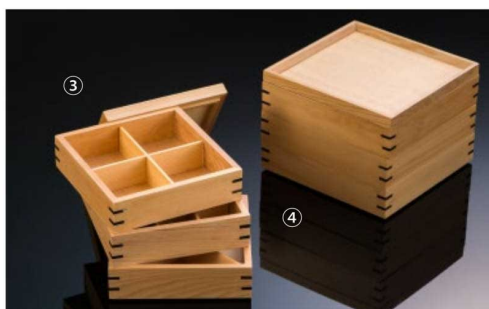

パンフレット番号	問合せ先	電話番号
20607-198	株式会社クイックパック	0564-59-3525

26-198-01 (41602)
白木角長弁当
¥10,500
本体寸法: W37.5xD20.5xH5cm
木/ウレタン塗装

26-198-02 (41607)
木製角長弁当(塗)
¥11,500
本体寸法: W41xD21xH4cm
木/ウレタン塗装

26-198-03 (32301)
白木三段重箱(小)
(アラカルト仕切)
¥12,000
本体寸法: W16.5xD16.5xH4.7cm(一段寸法)
木/ウレタン塗装

26-198-04 (32302)
白木三段重箱(大)
(アラカルト仕切)
¥14,500
本体寸法: W20.5xD20.5xH5cm(一段寸法)
木/ウレタン塗装

26-198-05 (32303)
目摺三段重箱(小)
(十字仕切)
¥12,500
本体寸法: W16.5xD16.5xH4.7cm(一段寸法)
木/ウレタン塗装

26-198-06 (32304)
目摺三段重箱(大)
(十字仕切)
¥15,000
本体寸法: W20.5xD20.5xH5cm(一段寸法)
木/ウレタン塗装